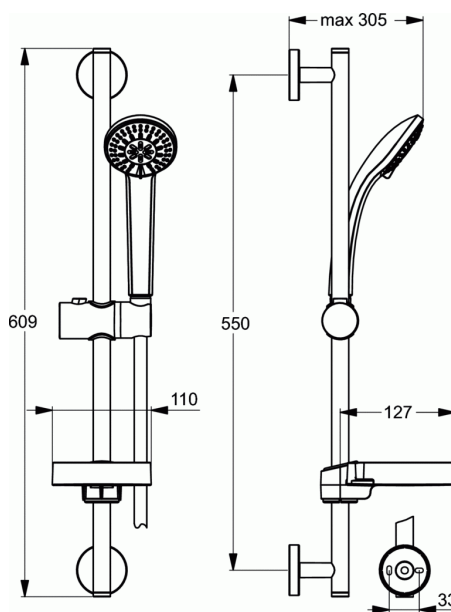

IDEALRAIN

Glijstangcombinatie 600 mm met handdouche 80 mm met 3 functies

Glijstangcombinatie 600 mm met handdouche 80 mm met 3 functies

Douche glijstangcombinatie van 600mm met transparante zeepschaal.

Douchestang in verchromd metaal met diameter van 21mm.

Muurbevestigingen in teflon met ABS verchromde beschermkapjes.

handdouche in verchromd ABS van 80mm doormeter met 3 functies en vast volume van 8l/min bij 3 bar.

handdouche met rubberen nozzels voor eenvoudig verwijderen van de kalk.

Zeepschaal van 110 mm doormeter.

Metalen doucheslang 1750 mm met dubbele verbinding.

KLEUREN*

AA

* AA = Chroom

NORMEN EN VOORDELEN

De naam van de fabrikant komt in volledige letters voor op het product.