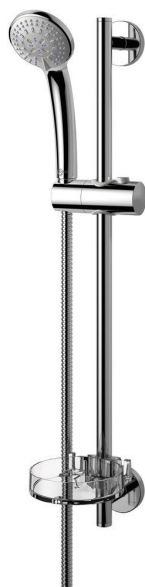

IDEALRAIN

Glijstangcombinatie 600 mm met handdouche 80 mm met 3 functies

Glijstangcombinatie 600 mm met handdouche 80 mm met 3 functies

Douche glijstangcombinatie van 600mm met transparante zeepschaal.

Douchestang in verchromd metaal met diameter van 21mm.

Muurbevestigingen in teflon met ABS verchromde beschermkapjes.

handdouche in verchromd ABS van 80mm doormeter met 3 functies en vast volume van 8l/min bij 3 bar.

handdouche met rubberen nozzels voor eenvoudig verwijderen van de kalk.

Zeepschaal van 110 mm doormeter.

Metalen doucheslang 1750 mm met dubbele verbinding.

KLEUREN*

AA

* AA = Chroom

NORMEN EN VOORDELEN

De naam van de fabrikant komt in volledige letters voor op het product.