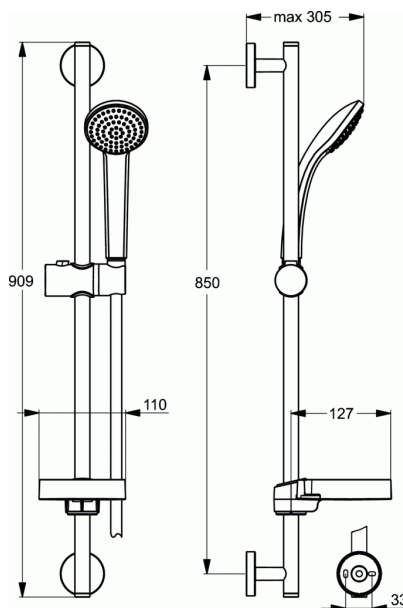

IDEALRAIN

Glijstangcombinatie 900 mm met handdouche 80 mm met 1 functie

Glijstangcombinatie 900 mm met handdouche 80 mm met 1 functie

Douche glijstangcombinatie van 900mm met transparante zeepschaal.

Douchestang in verchromd metaal met diameter van 21mm.

Muurbevestigingen in teflon met ABS verchromde beschermkapjes.

handdouche in verchromd ABS van 80mm doormeter met 1 vaste straal en vast volume van 8l/min bij 3 bar.

handdouche met rubberen nozzels voor eenvoudig verwijderen van de kalk.

Zeepschaal van 110 mm doormeter.

Metalen doucheslang 1750 mm met dubbele verbinding.

KLEUREN*

* AA = Chroom

NORMEN EN VOORDELEN

De naam van de fabrikant komt in volledige letters voor op het product.