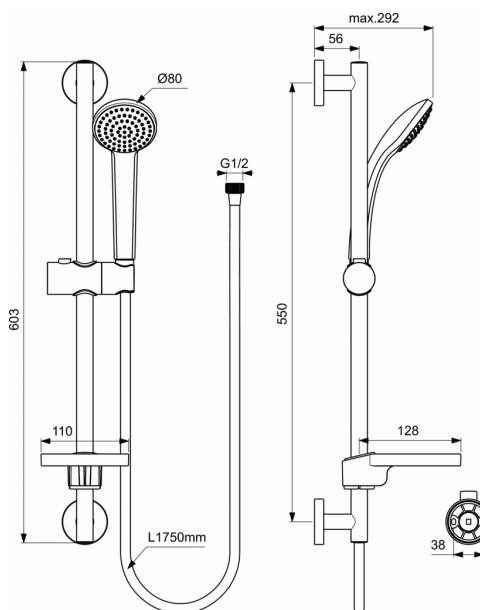

### Glijstangcombinatie 600 mm met handdouche 80 mm met 1 functie

#### Glijstangcombinatie 600 mm met handdouche 80 mm met 1 functie

Douche glijstangcombinatie van 600mm met transparante zeepschaal.

Douchestang in verchromd metaal met diameter van 21mm.

Muurbevestigingen in teflon met ABS verchromde beschermkapjes.

handdouche in verchromd ABS van 80mm doormeter met 1 vaste straal en vast volume van 8l/min bij 3 bar.

handdouche met rubberen nozzels voor eenvoudig verwijderen van de kalk.

Zeepschaal van 110 mm doormeter.

Metalen doucheslang 1750 mm met dubbele verbinding.