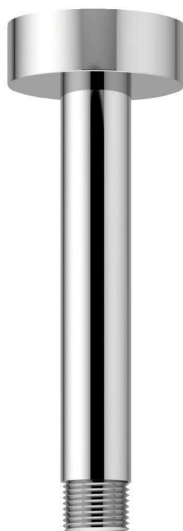

## IDEALRAIN

### Arm voor plafondbevestiging 150 mm

#### Arm voor plafondbevestiging 150 mm

Rechte douche arm voor plafondbevestiging.

Het lichaam is vervaardigd uit gegoten messing verhit op 1100°C en is gegoten uit één stuk.

Het lichaam is daarna geschuurd, gepolijst, vernikkeld en verchromd d.m.v. een definitieve chroomlaag van 5,3 micron en is conform aan de Normen ISO92227 en DIN50021 die de weerstand aan corrosie bepalen.

G1/2" mannelijke aansluiting naar de muur en G1/2" aansluiting mannelijk naar de hoofddouche.

Voorzien van een metalen ronde afwerkrosette van 55 mm diameter.

Totale lengte arm : 170 mm.