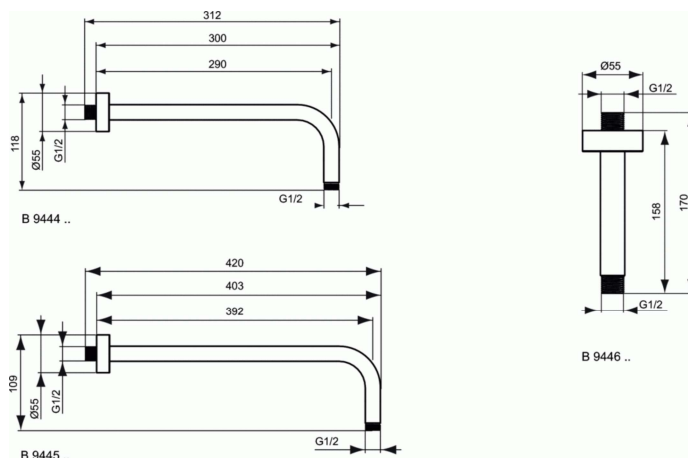

### Arm voor plafondbevestiging 150 mm

#### Arm voor plafondbevestiging 150 mm

Rechte douche arm voor plafondbevestiging.

Het lichaam is vervaardigd uit gegoten messing verhit op 1100°C en is gegoten uit één stuk.

Het lichaam is daarna geschuurd, gepolijst, vernikkeld en verchromd d.m.v. een definitieve chroomlaag van 5,3 micron en is conform aan de Normen ISO92227 en DIN50021 die de weerstand aan corrosie bepalen.

G1/2" mannelijke aansluiting naar de muur en G1/2" aansluiting mannelijk naar de hoofddouche.

Voorzien van een metalen ronde afwerkrosette van 55 mm diameter.

Totale lengte arm : 170 mm.