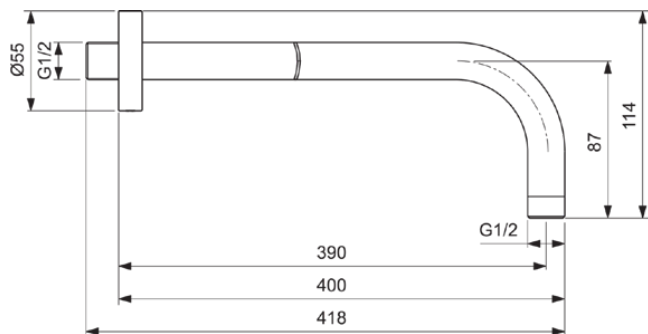

IDEALRAIN

B9445XG

IDEALRAIN | Douche-arm voor hoofddouche 55x418x114 mm, 400 mm sprong uitloop in matzwart afwerking

Afbeelding & technische tekening

Algemene informatie

Productcategorie:	Douche toebehoren
Producttype:	Douche-arm voor hoofddouche
Merk:	Ideal Standard
Collectie:	IDEALRAIN
Colour:	XG - Matzwart
Afwerking van het oppervlak:	mat
Hoogte (mm):	114
Breedte (mm):	55
Lengte / sprong (mm):	418
Nettogewicht (kg):	0.34
EAN-code:	3800861101130

Downloads

- [Declaration of Conformity](#)
- [Installation Guide](#)
- [Spare Parts List](#)

Productnormen & certificeringen

Naam van het ACS-certificaat: 19 ACC LY 087

Product specificaties

Kleurcode:	XG
Kleuromschrijving:	matzwart
Vorm van de rozet(ten):	Rond
Oppervlakte dekking:	gecoat
Afwerking van het oppervlak:	mat
Met rozet(ten):	Ja
Bevestigingswijze:	Wand