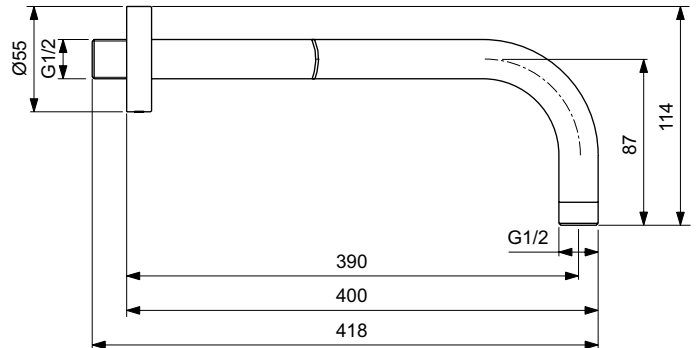

Ideal Standard

SHOWER ARM

IdealRain

Artikel ID: **B9445AA**

Wandmontage 400 mm

Idealrain wandmontage 400 mm voor hoofddouche.
Sprong 392 mm. Aansluiting G 1/2".

Kleur: AA - Chroom

Meer productdetails:

Type:	Douche-armen
Bevestiging:	Wandmontage
Accreditaties:	WRAS
Netto gewicht (kg):	0,72
Materiaal:	Verchroomd
Hoogte (mm):	114
Breedte (mm):	418
Diepte (mm):	418
Vorm:	Rond

Ideal Standard Produktions-GmbH