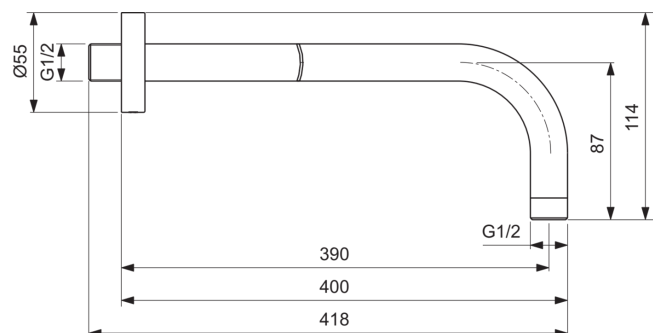

IDEALRAIN

B9445A5

IDEALRAIN | Douche-arm voor hoofddouche 55x418x114 mm, 400 mm sprong uitloop in magnetic grey afwerking | PVD technologie

Afbeelding & technische tekening

Algemene informatie

Productcategorie:	Douche toebehoren
Producttype:	Douche-arm voor hoofddouche
Merk:	Ideal Standard
Collectie:	IDEALRAIN
Colour:	A5 - Magnetic Grey
Afwerking van het oppervlak:	satijn
Hoogte (mm):	114
Breedte (mm):	55
Lengte / sprong (mm):	418
Nettogewicht (kg):	0.34
EAN-code:	3800861095002

Product specificaties

Kleurcode:	A5
Kleuromschrijving:	magnetic grey
Vorm van de rozet(ten):	Rond
Oppervlakte dekking:	PVD
Afwerking van het oppervlak:	satijn
Met rozet(ten):	Ja
Bevestigingswijze:	Wand