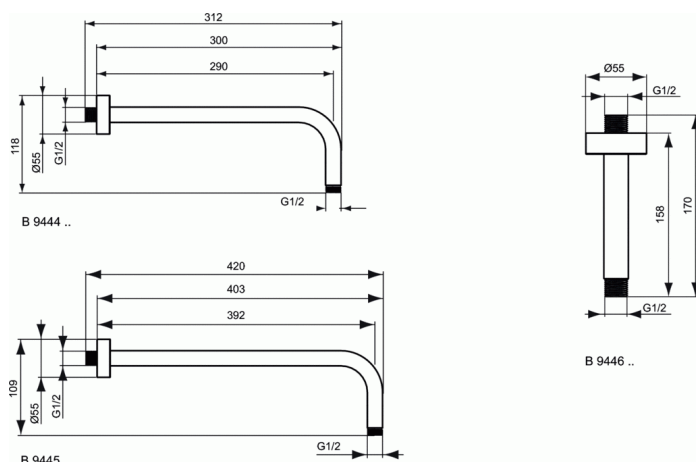

IDEALRAIN

Arm voor wandbevestiging 300 mm

Arm voor wandbevestiging 300 mm

Gebogen douchearm 300 mm voor wandbevestiging.

Het lichaam is vervaardigd uit gegoten messing verhit op 1100°C en is gegoten uit één stuk.

Het lichaam is daarna geschuurd, gepolijst, vernikkeld en verchromd d.m.v. een definitieve chroomlaag van 5,3 micron en is conform aan de Normen ISO92227 en DIN50021 die de weerstand aan corrosie bepalen.

G1/2" mannelijke aansluiting naar de muur en G1/2" aansluiting mannelijk naar de hoofddouche.

Voorzien van een metalen ronde afwerkkrosette van 55 mm diameter.

Totale lengte arm : 312 mm.

Sprong : 290 mm

VARIANTEN

Arm voor wandbevestiging 400 mm B9445

BENODIGDHEDEN

Hoofddouche Ø 100 mm	B9435
Hoofddouche vierkant 400 mm	B9845
Hoofddouche vierkant 300 mm	B9844
Hoofddouche 200 mm	B0024
Hoofddouche 300 mm	B0025
Extra platte hoofddouche rond Ø 400 mm	B0386
Extra platte hoofddouche vierkant 400 x 400 mm	B0389
Extra platte hoofddouche rechthoekig 400 x 250 mm	B0391