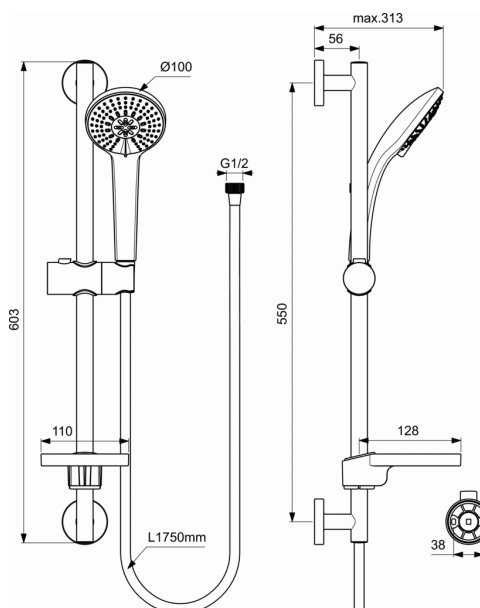

IDEALRAIN

Glijstangcombinatie 600 mm met handdouche 100 mm met 3 functies

Glijstangcombinatie 600 mm met handdouche 100 mm met 3 functies

Douche glijstangcombinatie van 600mm met transparante zeepschaal.

Douchestang in verchromd metaal met diameter van 21mm.

Muurbevestigingen in teflon met ABS verchromde beschermkapjes.

Ronde handdouche in verchromd ABS van 100mm doormeter met 3 stralen en vast volume van 8l/min bij 3 bar.

handdouche met rubberen nozzels voor eenvoudig verwijderen van de kalk.

Zeepschaal van 110 mm doormeter.

Gladde doucheslang van 1750 mm.

KLEUREN*

AA

* AA = Chroom

NORMEN EN VOORDELEN

8l/min