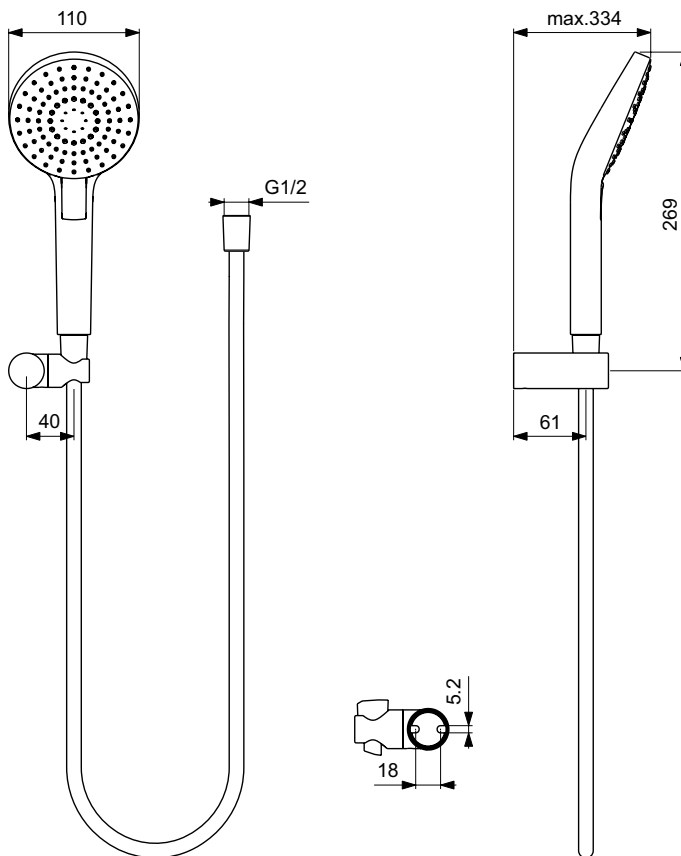

Ideal Standard

SHOWER HAND SET

IdealRain

Artikel ID: B2404AA

## Badset met 3 functies handdouche "Rond" Ø110 mm

Idealrain Evo badset „Rond“. 3 functies handdouche „Rond“ Ø110 mm (straal soorten: regen, stortregen en massage). Anti-kalk functie. Aansluiting G 1/2". Draaibare handdouchehouder. Doucheslang „Idealflex“ 1250 mm. 8 l/min bij 3 bar.

Kleur: AA - Chroom

Meer productdetails:

Type:	Badset
Werkdruk:	3
Volumedoorstroom (L):	8
Netto gewicht (kg):	0,90
Materiaal:	Gemengd materiaal
Breedte (mm):	110
Diepte (mm):	334
Verpakkingselementen:	Handdouche+Houder+Doucheslang
Vorm:	Rond