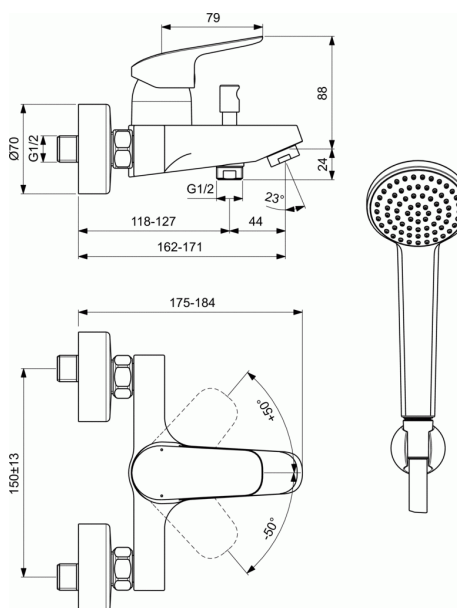

### Bad/douche mengkraan met badset 80mm 1F, flex 1500mm

#### Bad/douche mengkraan met badset 80mm 1F, flex 1500mm

Verchromde ééngreepsmengkraan voor bad/douche en badset.

Het kraanlichaam is vervaardigd uit gegoten messing verhit op 1100°C en is gegoten uit één stuk.

Kraan met gegoten uitloop met uitneembare perlator.

De manuele omsteller met automatische terugschakeling van douche naar bad bevindt zich aan de bovenzijde van de uitloop.

De kraan wordt geplaatst met meegeleverde geluidsarme S-koppelingen (instelbaar van 137 - 163mm) en metalen afdekrozetten.

De kraan heeft een uitgangsnippel met terugslagklep van 1/2" voor doucheslang aansluiting.

Badset met ronde handsproeier 80 mm met 1 functie, vaste muurhouder en gladde flexibel van 1500 mm.

De kraan garandeert een goede werking bij een werkingsdruk tussen 1 en 5 bar.