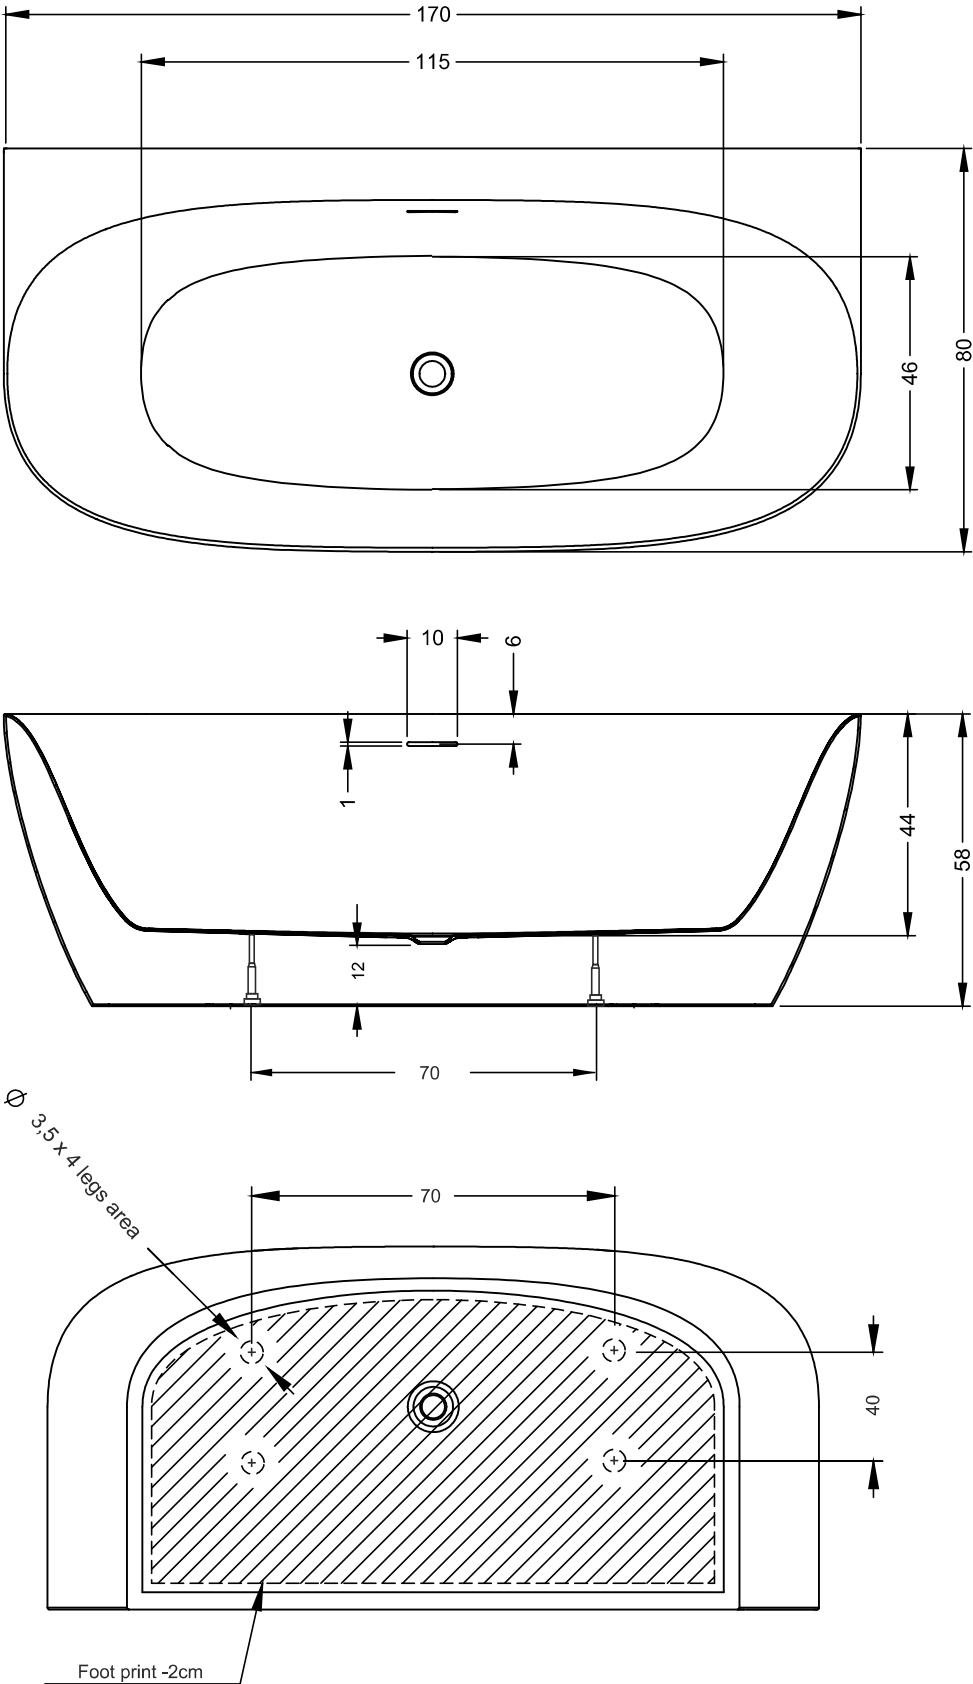

B092001***

B093001***

B094001***

B097001***

B098001***

De (half) vrijstaande baden, met ovaalvormige binnenvorm, worden uitgevoerd in glanzend wit acryl. De strakke overloopopening heeft geen overloopcover nodig. Pootset en verchroomde pop-up + afvoer zijn gemonteerd bij levering, sifon wordt los meegeleverd in de doos.

Acryl baden zijn gemaakt van hoogwaardig acryl, versterkt en door en door wit van kleur. De acryl baden zijn UV-bestendig. Het materiaal is volledig poriënvrij. Kalk hecht slecht waardoor er geen bacteriën achterblijven. Daarom zijn de baden gemakkelijk schoon te maken. Het oppervlak is aangenaam warm. De dubbelwandige baden worden standaard geleverd inclusief pootset, sifon.

Artikelnr.	L x B x H (cm)	Volume* (ltr)	Gewicht (kg)	Kleur	Water hoogte (cm)
B092001005	170X80X58	265L	54	Glanzend wit	37,5
B093001005		260L	41		
B094001005		260L	59		
B097001005		260L	59		
B098001005		260L	59		
B092001105	170X80X58	265L	54	Mat wit	37,5
B093001105		260L	41		
B094001105		260L	59		
B097001105		260L	59		
B098001105		260L	59		

* Het volume van het bad is inclusief het gemiddelde volume van één persoon.

Inclusief

Glanzend wit

Chroom

Afvoer + cover
208709

Pop-up chroom
+ sifon

Pootset

Optioneel aan te schaffen

Chroom

Overloop cover
208591

Glanzend wit

Overloop cover
208601

Mat wit

Overloop cover
208602

Mat zwart

Overloop cover
208603

Geborsteld RVS

Afvoer + cover
208704

Glanzend wit

Afvoer + cover
208706

Mat wit

Afvoer + cover
208705

Mat zwart

Afvoer + cover
208708

Data onder voorbehoud van wijzigingen

B094001***

Data onder voorbehoud van wijzigingen