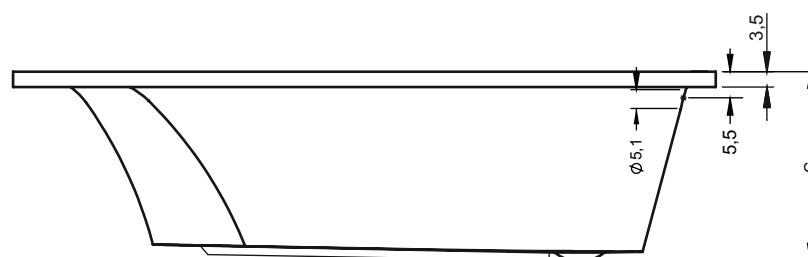

### Linker type

-  Motor Hydro of Aero
-  Bediening
-  Service luik

BAD	Voor paneel	Zij paneel	Hoogte (cm)
B058001005	209296	209279	57
B059001005	209298	209279	57
B06001005	209301	209279	57
B061001005	209307	209281	57

	A	B	C	D	E	F	G
B058001005	150	70	43	132	100	41,5	58
B059001005	160	70	43	142,5	110	41,5	58
B060001005	170	70	43	152,5	120	41,5	58
B061001005	180	80	43	162,5	130	41,5	68

Data onder voorbehoud van wijzigingen