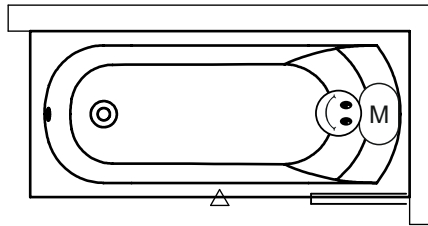

Linker type