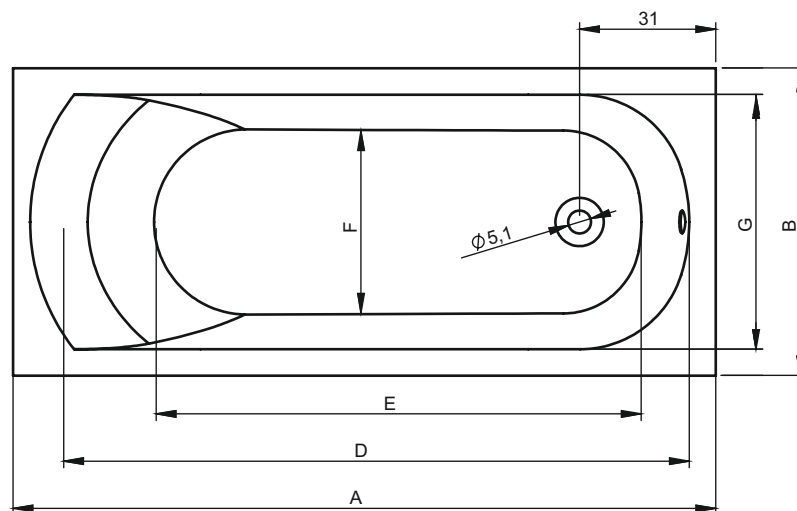

### Linker type

-  Motor Hydro of Aero
-  Bediening
-  Service luik

BAD	Voor paneel	Zij paneel	Hoogte (cm)
B058001005	209296	209279	57
B059001005	209298	209279	57
B06001005	209301	209279	57
B061001005	209307	209281	57

	A	B	C	D	E	F	G
B058001005	150	70	43	132	100	41,5	58
B059001005	160	70	43	142,5	110	41,5	58
B060001005	170	70	43	152,5	120	41,5	58
B061001005	180	80	43	162,5	130	41,5	68

Data onder voorbehoud van wijzigingen