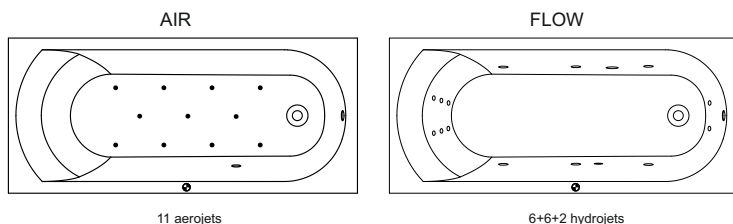

## MIAMI

Dit hoogglans witte acryl bad heeft een ligzijde en een afgerond voeteneind. De rugvorm is in twee richtingen afgerond, waardoor een comfortabele ligvorm is ontstaan. Het bad is symmetrisch, dus in een rechter en een linker hoek te plaatsen.

Artikelnr.	L x W x H (cm)	Volume* (ltr)	Gewicht (kg)	Water hoogte (cm)	Optie Rihopool**
<b>B058001005</b>	150 x 70 x 43	80	15	35	Air / Flow
<b>B059001005</b>	160 x 70 x 43	90	18	35	Air / Flow
<b>B060001005</b>	170 x 70 x 43	105	20	35	Air / Flow
<b>B061001005</b>	180 x 80 x 43	140	23	35	Air / Flow

\* Het volume van het bad is inclusief het gemiddelde volume van één persoon.

\*\* Bij Rihopool whirlpoolsystemen is de pootset inbegrepen.