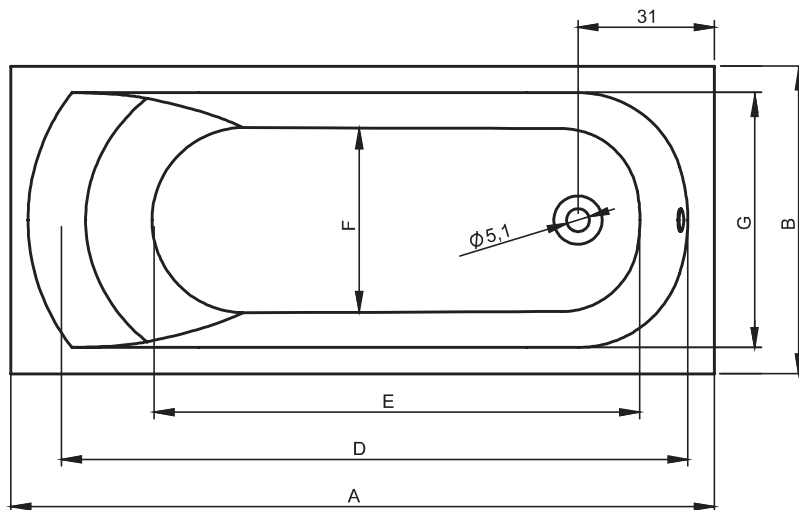

### Linker type

Motor Hydro of Aero

Bediening

Service luik

BAD	Voor paneel	Zij paneel	Hoogte (cm)
<b>B058001005</b>	209296	209279	57
B059001005	209298	209279	57
B06001005	209301	209279	57
B061001005	209307	209281	57

	A	B	C	D	E	F	G
<b>B058001005</b>	150	70	43	132	100	41,5	58
B059001005	160	70	43	142,5	110	41,5	58
B060001005	170	70	43	152,5	120	41,5	58
B061001005	180	80	43	162,5	130	41,5	68

Data onder voorbehoud van wijzigingen