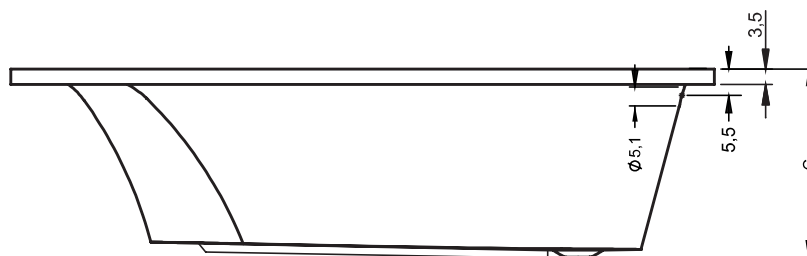

## MIAMI

Dit hoogglans witte acryl bad heeft een ligzijde en een afgerond voeteneind. De rugvorm is in twee richtingen afgerond, waardoor een comfortabele ligvorm is ontstaan. Het bad is symmetrisch, dus in een rechter en een linker hoek te plaatsen.

### Linker type

Motor Hydro of Aero

Bediening

Service luik

BAD	Voor paneel	Zij paneel	Hoogte (cm)
<b>B058001005</b>	209296	209279	57
B059001005	209298	209279	57
B06001005	209301	209279	57
B061001005	209307	209281	57

	A	B	C	D	E	F	G
<b>B058001005</b>	150	70	43	132	100	41,5	58
B059001005	160	70	43	142,5	110	41,5	58
B060001005	170	70	43	152,5	120	41,5	58
B061001005	180	80	43	162,5	130	41,5	68

Data onder voorbehoud van wijzigingen