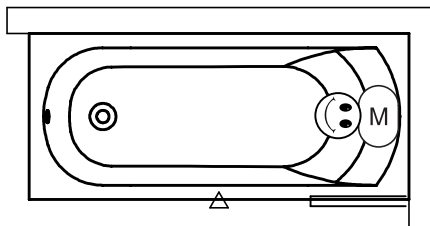

Linker type