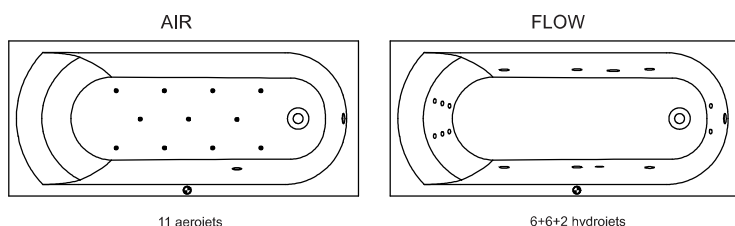

11 aerojets

6+6+2 hydrojets

Additioneel aan te schaffen

Bij whirlpools is de pootset inbegrepen!

Optioneel aan te schaffen

Data onder voorbehoud van wijzigingen