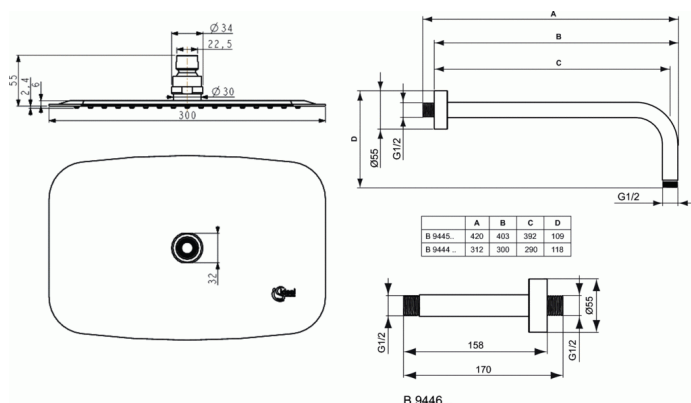

IDEALRAIN

Extra platte hoofddouche rechthoekig 400 x 250 mm

Extra platte hoofddouche rechthoekig 400 x 250 mm

Platte hoofddouche.

Het lichaam is vervaardigd uit gepolijst inox SS304.

De beweegbare aansluitnippel is vervaardigd uit messing en is daarna geschuurd, gepolijst, vernikkeld en verchromd d.m.v. een definitieve chroomlaag van 5,3 micron en is conform aan de Normen ISO92227 en DIN50021 die de weerstand aan corrosie bepalen.

De aansluitnippel heeft een diameter van 34 mm en wordt geschroefd op een inoxen aansluiting van 30 mm die vastgeschroefd is in de hoofdsproeier.

De hoofddouche heeft een standaard vrouwelijke aansluiting van 1/2" passend op een muur- of wandaansluiting van 1/2".

De hoofdsproeier heeft over een rand van 14 mm een dikte van 2,4 mm waarna deze overloopt naar 6 mm.

In deze verdikking bevindt zich de siliconen waterverdeler en siliconen nozzels voor het makkelijker verwijderen van de aangehechte kalk.

De hoofdsproeier heeft een vaste debietbegrenzing op 12 l/min.

De naam van de fabrikant komt in volledige letters voor op het product.

BENODIGDHEDEN

Arm voor wandbevestiging 300 mm	B9444
Arm voor wandbevestiging 400 mm	B9445
Arm voor plafondbevestiging 150 mm	B9446