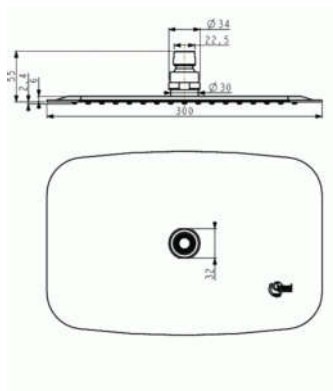

IDEALRAIN

Extra platte hoofddouche rechthoekig 300 x 200 mm

Extra platte hoofddouche rechthoekig 300 x 200 mm

Platte hoofddouche.

Het lichaam is vervaardigd uit gepolijst inox SS304.

De beweegbare aansluitnippel is vervaardigd uit messing en is daarna geschuurd, gepolijst, vernikkeld en verchromd d.m.v. een definitieve chroomlaag van 5,3 micron en is conform aan de Normen ISO92227 en DIN50021 die de weerstand aan corrosie bepalen.

De aansluitnippel heeft een diameter van 34 mm en wordt geschroefd op een inoxen aansluiting van 30 mm die vastgeschroefd is in de hoofdsproeier.

De hoofddouche heeft een standaard vrouwelijke aansluiting van 1/2" passend op een muur- of wandaansluiting van 1/2".

De hoofdsproeier heeft over een rand van 14 mm een dikte van 2,4 mm waarna deze overloopt naar 6 mm.

In deze verdikking bevindt zich de siliconen waterverdeler en siliconen nozzels voor het makkelijker verwijderen van de aangehechte kalk.