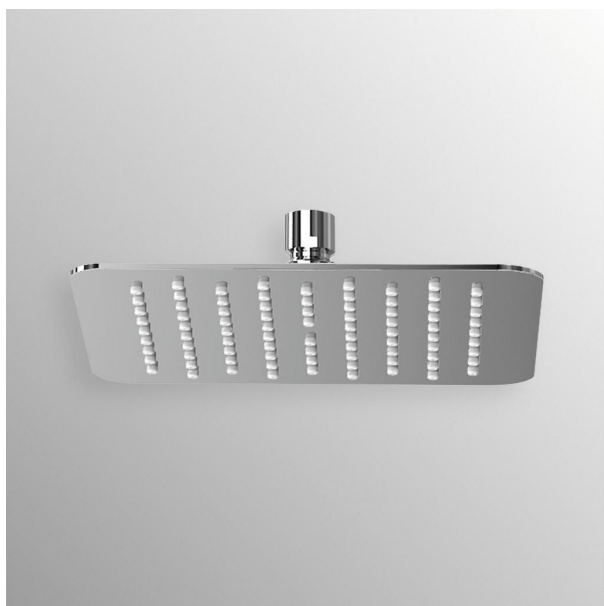

IDEALRAIN

Extra platte hoofddouche vierkant 400 x 400 mm

Extra platte hoofddouche vierkant 400 x 400 mm

Platte hoofddouche.

Het lichaam is vervaardigd uit gepolijst inox SS304.

De beweegbare aansluitnippel is vervaardigd uit messing en is daarna geschuurd, gepolijst, vernikkeld en verchroomd d.m.v. een definitieve chroomlaag van 5,3 micron en is conform aan de Normen ISO92227 en DIN50021 die de weerstand aan corrosie bepalen.

De aansluitnippel heeft een diameter van 34 mm en wordt geschroefd op een inoxen aansluiting van 30 mm die vastgeschroefd is in de hoofdsproeier.

De hoofddouche heeft een standaard vrouwelijke aansluiting van 1/2" passend op een muur- of wandaansluiting van 1/2".

De hoofdsproeier heeft over een rand van 14 mm een dikte van 2,4 mm waarna deze overloopt naar 6 mm.

In deze verdikking bevindt zich de siliconen waterverdeler en siliconen nozzels voor het makkelijker verwijderen van de aangehechte kalk.

De hoofdsproeier heeft een vaste debietbegrenzing op 12 l/min.

De naam van de fabrikant komt in volledige letters voor op het product.

BENODIGDHEDEN

Arm voor wandbevestiging 300 mm	B9444
Arm voor wandbevestiging 400 mm	B9445
Arm voor plafondbevestiging 150 mm	B9446