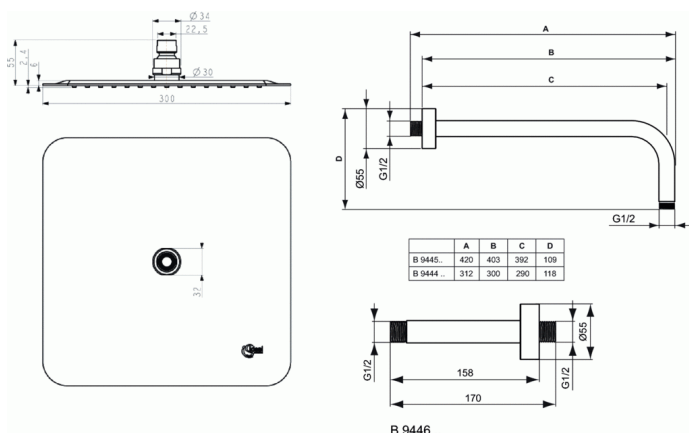

IDEALRAIN

Extra platte hoofddouche vierkant 400 x 400 mm

Extra platte hoofddouche vierkant 400 x 400 mm

Platte hoofddouche.

Het lichaam is vervaardigd uit gepolijst inox SS304.

De beweegbare aansluitnippel is vervaardigd uit messing en is daarna geschuurd, gepolijst, vernikkeld en verchroomd d.m.v. een definitieve chroomlaag van 5,3 micron en is conform aan de Normen ISO92227 en DIN50021 die de weerstand aan corrosie bepalen.

De aansluitnippel heeft een diameter van 34 mm en wordt geschroefd op een inoxen aansluiting van 30 mm die vastgeschroefd is in de hoofdsproeier.

De hoofddouche heeft een standaard vrouwelijke aansluiting van 1/2" passend op een muur- of wandaansluiting van 1/2".

De hoofdsproeier heeft over een rand van 14 mm een dikte van 2,4 mm waarna deze overloopt naar 6 mm.

In deze verdikking bevindt zich de siliconen waterverdeler en siliconen nozzels voor het makkelijker verwijderen van de aangehechte kalk.

De hoofdsproeier heeft een vaste debietbegrenzing op 12 l/min.

De naam van de fabrikant komt in volledige letters voor op het product.

BENODIGDHEDEN

Arm voor wandbevestiging 300 mm	B9444
Arm voor wandbevestiging 400 mm	B9445
Arm voor plafondbevestiging 150 mm	B9446