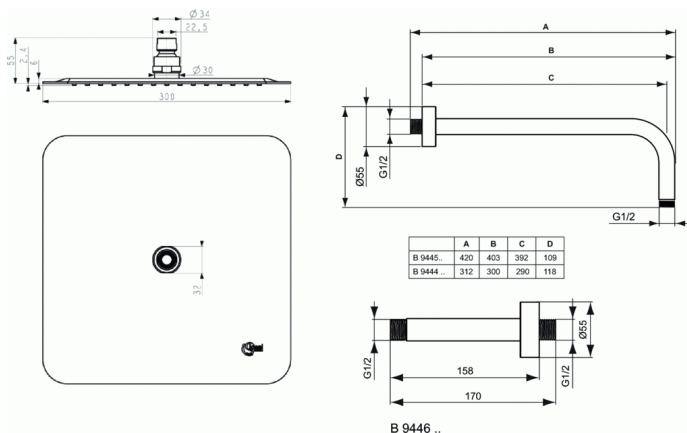

ARCHIMODULE

Pomme de douche carré extra plat 300 x 300 mm

Pomme de douche carré extra plat 300 x 300 mm

Platte hoofddouche.

Het lichaam is vervaardigd uit gepolijst inox SS304.

De beweegbare aansluitnippel is vervaardigd uit messing en is daarna geschuurd, gepolijst, vernikkeld en verchromd d.m.v. een definitieve chroomlaag van 5,3 micron en is conform aan de Normen ISO92227 en DIN50021 die de weerstand aan corrosie bepalen.

De aansluitnippel heeft een diameter van 34 mm en wordt geschroefd op een inoxen aansluiting van 30 mm die vastgeschroefd is in de hoofdsproeier.

De hoofddouche heeft een standaard vrouwelijke aansluiting van 1/2" passend op een muur- of wandaansluiting van 1/2".

De hoofdsproeier heeft over een rand van 14 mm een dikte van 2,4 mm waarna deze overloopt naar 6 mm.

In deze verdikking bevindt zich de siliconen waterverdeler en siliconen nozzels voor het makkelijker verwijderen van de aangehechte kalk.

De hoofdsproeier heeft een vaste debietbegrenzing op 12 l/min.

De naam van de fabrikant komt in volledige letters voor op het product.

Afmetingen (bx dxh) : 300 x 300 x 6 mm Totale hoogte van de kraan : 55 mm