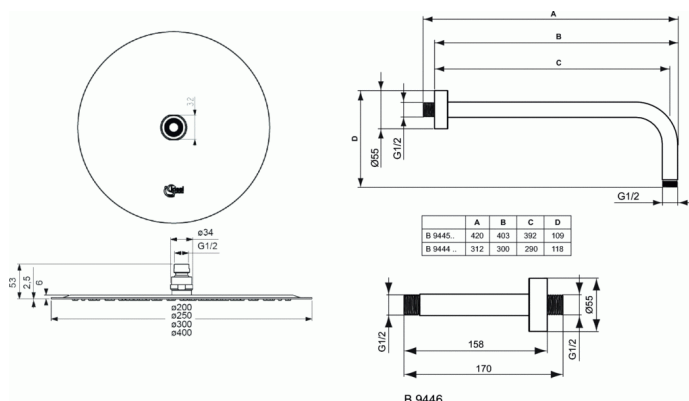

ARCHIMODULE

Pomme de douche rond extra plat Ø 300 mm

Pomme de douche rond extra plat Ø 300 mm

Platte hoofddouche.

Het lichaam is vervaardigd uit gepolijst inox SS304.

De beweegbare aansluitnippel is vervaardigd uit messing en is daarna geschuurd, gepolijst, vernikkeld en verchromd d.m.v. een definitieve chroomlaag van 5,3 micron en is conform aan de Normen ISO92227 en DIN50021 die de weerstand aan corrosie bepalen.

De aansluitnippel heeft een diameter van 34 mm en wordt geschroefd op een inoxen aansluiting van 30 mm die vastgeschroefd is in de hoofdsproeier.

De hoofddouche heeft een standaard vrouwelijke aansluiting van 1/2" passend op een muur- of wandaansluiting van 1/2".

De hoofdsproeier heeft over een rand van 14 mm een dikte van 2,4 mm waarna deze overloopt naar 6 mm.

In deze verdikking bevindt zich de siliconen waterverdeler en siliconen nozzels voor het makkelijker verwijderen van de aangehechte kalk.

De hoofdsproeier heeft een vaste debietbegrenzing op 12 l/min.

De naam van de fabrikant komt in volledige letters voor op het product.

VARIANTEN

Extra platte hoofddouche rond Ø 400 mm B0386

BENODIGDHEDEN

Arm voor wandbevestiging 300 mm B9444