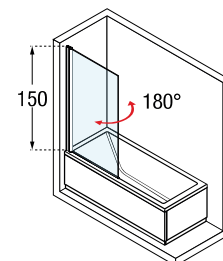

Code

+

Glassoort
Vitrage

+

Kleuren
Couleurs

=

Productcode
Code produit