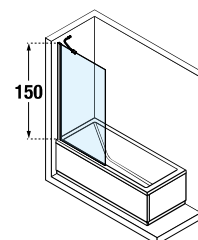

Wit
Blanc
code A

Matchroom
Silver
code B

Chroom
Chrome
code K

BADWANDEN
PAROIS DE BAIGNOIRE

Afmetingen Dimensions (cm)	Code	Glassoort Vitrage	Kleuren / Prijs Couleurs / Prix		
			A	B	K
		1			
		Transparant Transparent	Wit Blanc	Matchroom Silver	Chroom Chrome
70	AURORA570-				
75	AURORA575-				
80	AURORA580-				
85	AURORA585-				

H 100 † 160 X
L 40 ↔ 85 cm

AURORAN5SP

Muursteun
Barre de renfort

Voorbeeld productcode: **Code** + **Glassoort Vitrage** + **Kleuren Couleurs** = Productcode Code produit

AFWERKING / FINITIONS

KLEUREN / COULEURS