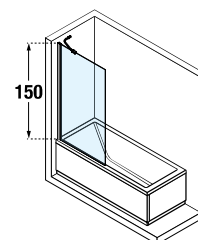

Wit
Blanc
code A

Matchroom
Silver
code B

Chroom
Chrome
code K

BADWANDEN
PAROI DE BAIGNOIRE

Afmetingen Dimensions (cm)	Code	Glassoort Vitrage	Kleuren / Prijs Couleurs / Prix		
			A	B	K
		1 Transparant Transparent	Wit Blanc	Matchroom Silver	Chroom Chrome
70	AURORA570-				
75	AURORA575-				
80	AURORA580-				
85	AURORA585-				
H 100 † 160 X L 40 ↔ 85 cm	AURORAN5SP				