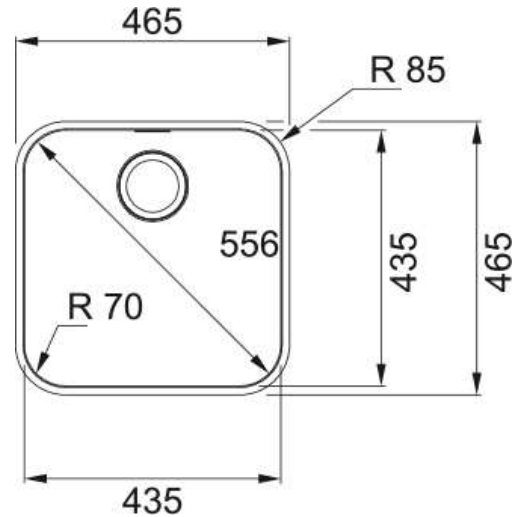

Spoelbak Ariane | 122.0205.235

Technical Data

Productinformatie

Spoelbaktype	Spoelbak (zonder afdruipt)
Materiaal	Roestvrij staal
Aantal spoelbakken	1
Kleur	Staal
Finish	Geborsteld

Afmetingen

Buitenmaat: rechts naar links	465.0
Buitenmaat: voor naar achter	465.0
Spoelbak 1: rechts naar links	435.0
Spoelbak 1: voor naar achter	435.0
Spoelbak 1: diepte	180.0

Installatie

Kastmaat (min.)	50 cm
-----------------	-------

Productspecificaties

Installatiewijze	Onderbouw
Afvoer	Geïntegreerd
Positie druiplad	Geen druiplad

Productomschrijving

Merk	FRANKE
Productfamilie	Smart
Model reeks	Ariane
Certificaat	CE