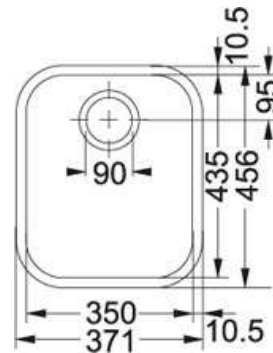

Ariane ARX 110 350 Roestvrij staal | ARX1103501

FAMILIE : Spoeltafels | SERIE : Ariane | MODEL : ARX 110 350 | UITVOERING : Roestvrij staal | INSTALLATIETYPE : Onderbouw

TECHNISCHE GEGEVENS

Kast	400,00 mm
Ventiel	3 1/2"
Lengte	371,00 mm
Breedte	456,00 mm
Lengte van grote bak	350,00 mm
Breedte van grote bak	435,00 mm
Diepte van grote bak	180,00 mm
Aantal bakken	1
Ventielset inbegrepen	Ja
Afloopset inbegrepen	Neen

SPECIFICATIES

	Onderbouw: montage langs de onderzijde van een in het werkblad gemaakte uitsparing		Geïntegreerd overloop: discreet, esthetisch en eenvoudig te reinigen
			Geperste hoekradius van 70 mm in de hoeken van de bakken