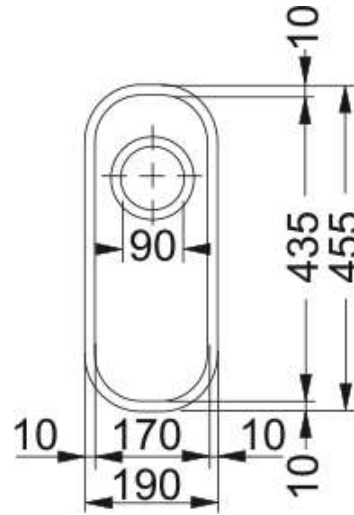

ARX 110-17 D 3 1/2" AS TTP STB BOX | 112.0251.105

Technical Data

Information produit

Type d'évier	Cuve (pas d'égouttoir)
Matériau	Inox
Nombre de cuves	1
Couleur	Acier
Finition	Brossé

Dimensions

Dimension: de droite à gauche	190.0
Dimension: d'avant en arrière	455.0
Cuve 1: de droite à gauche	170.0
Cuve 1: d'avant en arrière	435.0
Cuve 1: profondeur	130.0
Découpe: de droite à gauche	167.0
Découpe: d'avant en arrière	432.0

Installation

Dimension de l'armoire (min.)	40 cm
-------------------------------	-------

Spécifications produit

Mode d'installation	Sous-encastrer
Évacuation	90mm
Position égouttoir	Pas d'égouttoir

Numéro d'article