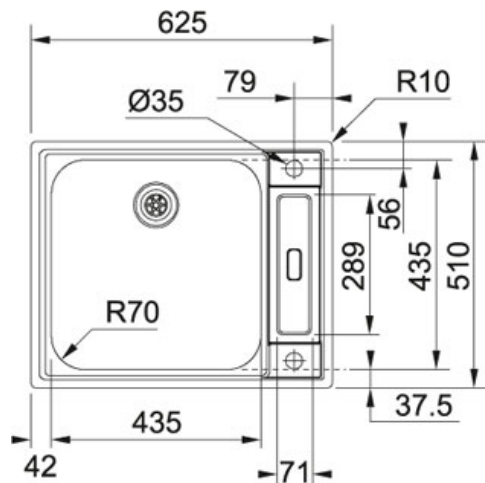

Argos Care-Center AGX 210 C Roestvrij staal | AGX210C1

FAMILIE : Spoeltafels | SERIE : Argos Care-Center | MODEL : AGX 210 C | UITVOERING : Roestvrij staal |
 INSTALLATIETYPE : Vlakbouw | INSTALLATIETYPE : SlimTop

Uitermate geschikt voor gebruik door mindervaliden

TECHNISCHE GEGEVENS

Kast	800,00 mm
Ventiel	3 1/2" (geperst in de bakbodem)
Openingen ø 35 mm	2
Lengte	625,00 mm
Breedte	510,00 mm
Lengte van grote bak	435,00 mm
Breedte van grote bak	435,00 mm
Diepte van grote bak	100,00 mm
Aantal bakken	1
Uitsparing lengte	612,00 mm
Uitsparing breedte	497,00 mm
Uitsparing radius	R: 0 - 10 mm
Positie druiplad	Rechts
Ventielset inbegrepen	Ja
Afloopset inbegrepen	Ja
Prijs	807,86 €
Artikelnummer	AGX210C1

SPECIFICATIES

	Openen en sluiten van het ventiel via drukknopbediening		SlimTop: uiterst vlakke oplegrand nauw aansluitend bij het werkblad
	Vlakbouw: spoeltafelrand komt gelijk met het werkblad te liggen		Geïntegreerd overloop: discreet, esthetisch en eenvoudig te reinigen
	Integraalventiel geperst in de bakbodem voor een optimale hygiëne		Geperste hoekradius van 70 mm in de hoeken van de bakken
	Integraalventiel		