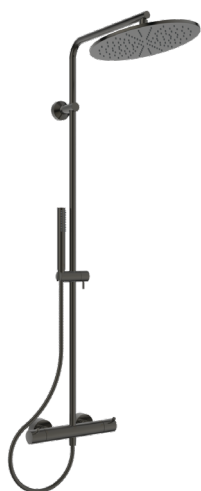

CERATHERM T125

A7589A5

CERATHERM T125 | Douchesysteem 304x576x1191 mm in magnetic grey afwerking, 12.0 l/min (3 bar) | Thermostatische functie, Water- en energiebesparend, PVD technologie

Afbeelding & technische tekening

Algemene informatie

Productcategorie:	Douchesystemen
Producttype:	Douchesysteem
Merk:	Ideal Standard
Collectie:	CERATHERM T125
Ontwerper:	Ideal Standard
Colour:	A5 - Magnetic Grey
Afwerking van het oppervlak:	satijn
Hoogte (mm):	1191
Breedte (mm):	304
Lengte / sprong (mm):	576 - 586
Bevestigingswijze:	S-koppelingen
Nettogewicht (kg):	5.36
EAN-code:	4015413352536

Producten die meegeleverd worden

BC774A5:	IDEALRAIN 1-functie handdouche 25x25x198 mm in magnetic grey afwerking, 8 l/min (3 bar)
BE175A5:	IDEALRAIN Doucheslang 1750 mm in magnetic grey afwerking
A5803A5:	IDEALRAIN Hoofddouche 300x58x300 mm in magnetic grey afwerking, 12 l/min (3 bar)

Product specificaties

Verstelbare bevestigingspunten:	Nee
Kleurcode:	A5
Kleuromschrijving:	magnetic grey
Cool Body Technologie:	Nee
Afsluitbare S-koppelingen:	Nee
Instelbare spoeltijd:	Nee
In hoogte verstelbare handdouche:	Ja
Positie greep:	Zijkant