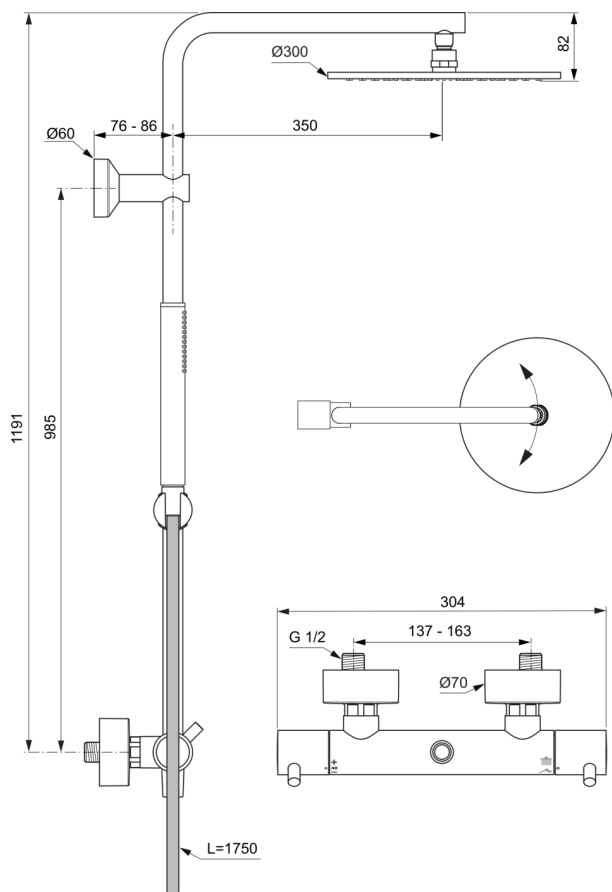

CERATHERM T125

A7589A5

CERATHERM T125 | Douchesysteem 304x576x1191 mm in magnetic grey afwerking, 12.0 l/min (3 bar) | Thermostatische functie, Water- en energiebesparend, PVD technologie

Afbeelding & technische tekening

Algemene informatie

Productcategorie:	Douchesystemen
Producttype:	Douchesysteem
Merk:	Ideal Standard
Collectie:	CERATHERM T125
Ontwerper:	Ideal Standard
Colour:	A5 - Magnetic Grey
Afwerking van het oppervlak:	satijn
Hoogte (mm):	1191
Breedte (mm):	304
Lengte / sprong (mm):	576 - 586
Bevestigingswijze:	S-koppelingen
Nettogewicht (kg):	5.36
EAN-code:	4015413352536

Producten die meegeleverd worden

BC774A5:	IDEALRAIN 1-functie handdouche 25x25x198 mm in magnetic grey afwerking, 8 l/min (3 bar)
BE175A5:	IDEALRAIN Doucheslang 1750 mm in magnetic grey afwerking
A5803A5:	IDEALRAIN Hoofddouche 300x58x300 mm in magnetic grey afwerking, 12 l/min (3 bar)

CERATHERM T125

A7589A5

CERATHERM T125 | Douchesysteem 304x576x1191 mm in magnetic grey afwerking, 12.0 l/min (3 bar) | Thermostatische functie, Water- en energiebesparend, PVD technologie

Product specificaties