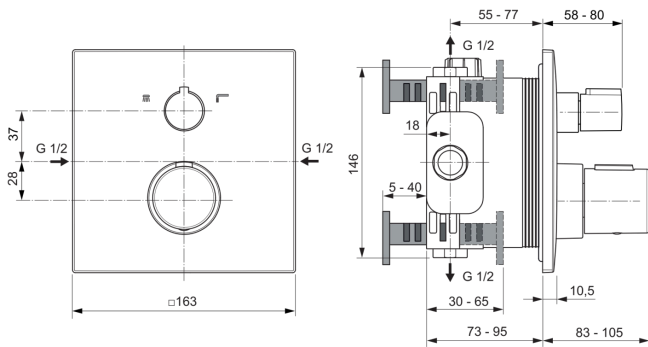

## A7522AA

Ceratherm C100 | Bad/douchemengkraan (opbouwdeel) 163x83x163 mm in chroom afwerking, Kit 1 required (A1000), 23.0 l/min (3 bar) | Thermostatische functie, Water- en energiebesparend, Veiligheidsstop, SmartShine

### Algemene informatie

Productcategorie:	Bad/douchemengkranen
Producttype:	Bad/douchemengkraan (opbouwdeel)
Merk:	Ideal Standard
Collectie:	Ceratherm C100
Ontwerper:	Ideal Standard
Colour:	AA - Chroom
Afwerking van het oppervlak:	glanzend
Hoogte (mm):	163
Breedte (mm):	163
Lengte / sprong (mm):	83 - 105
Bevestigingswijze:	Inbouwdeel benodigd
Aanbevolen inbouwdeel:	A1000
Nettogewicht (kg):	1.74
EAN-code:	4015413350488