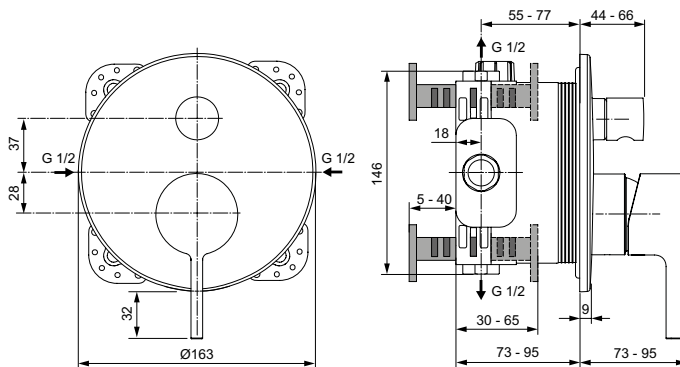

## BATH-SHOWER MIXERS

Joy

Artikel ID: **A7383AA**

### Bad/douchemengkraan, opbouwdeel

Joy inbouw bad/douchemengkraan. Eengreeps.  
Opbouwdeel. Rozet  $\varnothing 163$  mm.

Kleur: AA - Chroom

Technologie: Click Technology

Meer productdetails:

Type:	Kit 2, Wandmengkraan
Bevestiging:	Inbouw
Bedieningsmechanisme:	Enkele hendel
Accreditaties:	DIN EN 817, DIN 4109 Gruppe 1
Werkdruk:	3
Volumedoorstroom (L):	23
Netto gewicht (kg):	1,27
Materiaal:	Messing verchroomd
Designer:	Palomba Serafini Associati
Hoogte (mm):	195
Breedte (mm):	163
Diepte (mm):	95
Vorm:	Rond
Certificaatnummer:	EN 817