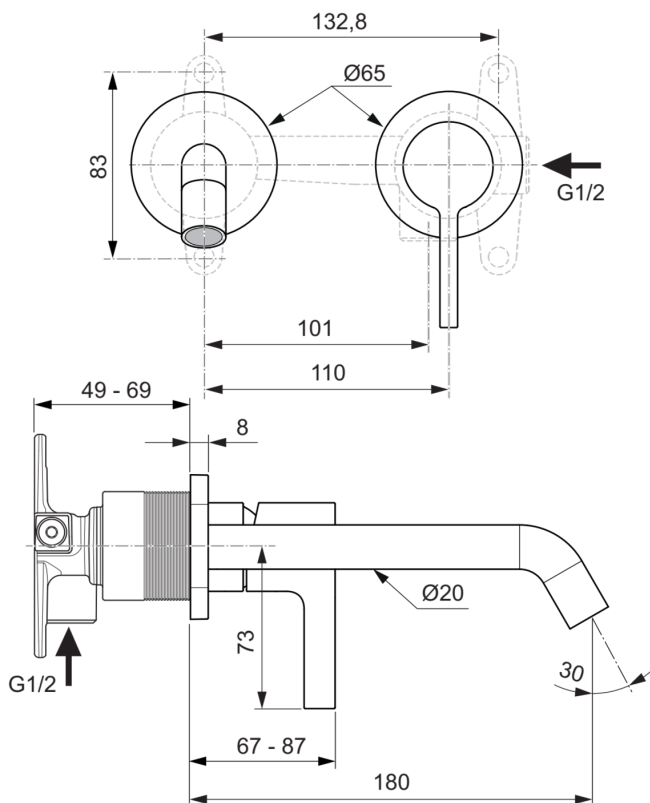

JOY

A7378A5

JOY | Wandmengkraan 193x114.5 mm, 180 mm sprong uitloop in magnetic grey afwerking, Kit 1 required (A1313), 5 l/min (3 bar), zonder waste | Verborgenen straalregelaar, WRAS, FirmaFlow, PVD technologie

Afbeelding & technische tekening

Algemene informatie

Productcategorie:	Wastafelmengkranen
Producttype:	Wandmengkraan
Merk:	Ideal Standard
Collectie:	JOY
Ontwerper:	Palomba Serafini Associati
Colour:	A5 - Magnetic Grey
Afwerking van het oppervlak:	satijn
Hoogte (mm):	114.5
Breedte (mm):	193
Bevestigingswijze:	Inbouwdeel benodigd
Aanbevolen inbouwdeel:	A1313
Nettogewicht (kg):	1.81
EAN-code:	3800861087298

JOY

A7378A5

JOY | Wandmengkraan 193x114.5 mm, 180 mm sprong uitloop in magnetic grey afwerking, Kit 1 required (A1313), 5 l/min (3 bar), zonder waste | Verborgen straalregelaar, WRAS, FirmaFlow, PVD technologie