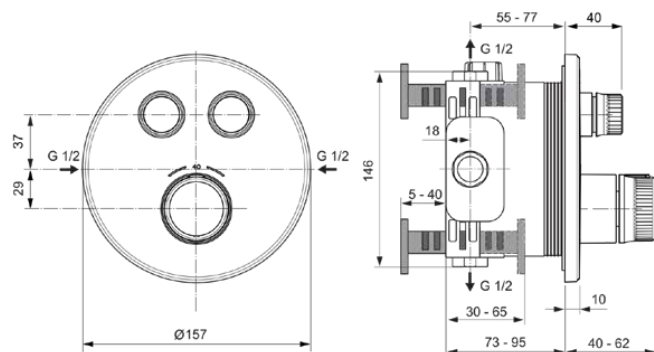

CERATHERM NAVIGO

A7296XG

CERATHERM NAVIGO | Douchemengkraan (opbouwdeel) 157x40x157 mm in matzwart afwerking, Kit 1 required (A1000), 18 l/min (3 bar) | Thermostatische functie, Water- en energiebesparend

Afbeelding & technische tekening

Algemene informatie

Productcategorie:	Douchemengkranen
Producttype:	Douchemengkraan (opbouwdeel)
Merk:	Ideal Standard
Collectie:	CERATHERM NAVIGO
Ontwerper:	Ideal Standard
Colour:	XG - Matzwart
Afwerking van het oppervlak:	mat
Hoogte (mm):	157
Breedte (mm):	157
Lengte / sprong (mm):	40 - 62
Bevestigingswijze:	Inbouwdeel benodigd
Aanbevolen inbouwdeel:	A1000
Nettogewicht (kg):	1.54
EAN-code:	4015413356374

Kenmerken

Thermostatische functie

Water- en energiebesparend

Downloads

- [Installation Guide](#)
- [Spare Parts List](#)

Product specificaties

Aantal rozetten:	1
Aantal grepen:	3
Kleurcode:	XG
Kleuromschrijving:	matzwart
Cool Body Technologie:	Nee
Afsluitbare S-koppelingen:	Nee
Instelbare spoeltijd:	Nee
Positie greep:	Voorkant
Materiaal:	Metaal
Materiaal rozetten:	Messing
Materiaalkwaliteit:	Messing
Maximale volumestroom bij 3 bar (l/min):	18
Maximale volumestroom bij 3 bar (l/min) voor alle uitgangen:	18
Max. debiet bij 3 bar (l) voor uitloop:	18
Maximale werkdruk (bar):	10
Minimale werkdruk (bar):	0.5
Geluidsarme S-koppelingen:	Nee
PVD technologie:	Nee
Vorm van de rozet(ten):	Rond