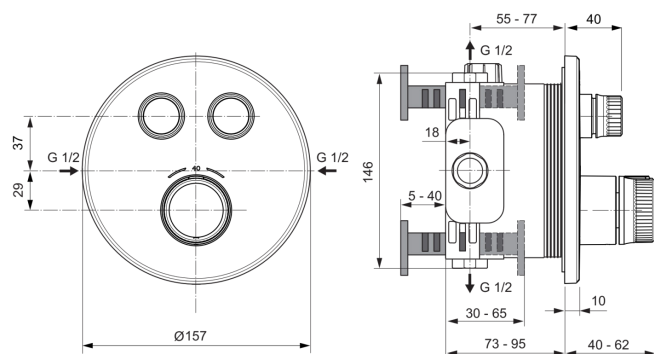

CERATHERM NAVIGO

A7296A5

CERATHERM NAVIGO | Douchemengkraan (opbouwdeel) 157x40x157 mm in magnetic grey afwerking, Kit 1 required (A1000), 18 l/min (3 bar) | Thermostatische functie, Water- en energiebesparend, PVD technologie

Afbeelding & technische tekening

Algemene informatie

Productcategorie:	Douchemengkranen
Producttype:	Douchemengkraan (opbouwdeel)
Merk:	Ideal Standard
Collectie:	CERATHERM NAVIGO
Ontwerper:	Ideal Standard
Colour:	A5 - Magnetic Grey
Afwerking van het oppervlak:	satijn
Hoogte (mm):	157
Breedte (mm):	157
Lengte / sprong (mm):	40 - 62
Bevestigingswijze:	Inbouwdeel benodigd
Aanbevolen inbouwdeel:	A1000
Nettogewicht (kg):	2.01
EAN-code:	4015413349567

Naam van het ACS-certificaat: 20 ACC LY 100

Product specificaties

Aantal rozetten:	1
Aantal grepen:	3
Kleurcode:	A5
Kleuromschrijving:	magnetic grey
Cool Body Technologie:	Nee
Afsluitbare S-koppelingen:	Nee
Instelbare spoeltijd:	Nee
Positie greep:	Voorkant
Materiaal:	Metaal
Materiaal rozetten:	Messing
Materiaalkwaliteit:	Messing
Maximale volumestroom bij 3 bar (l/min):	18
Maximale volumestroom bij 3 bar (l/min) voor alle uitgangen:	18