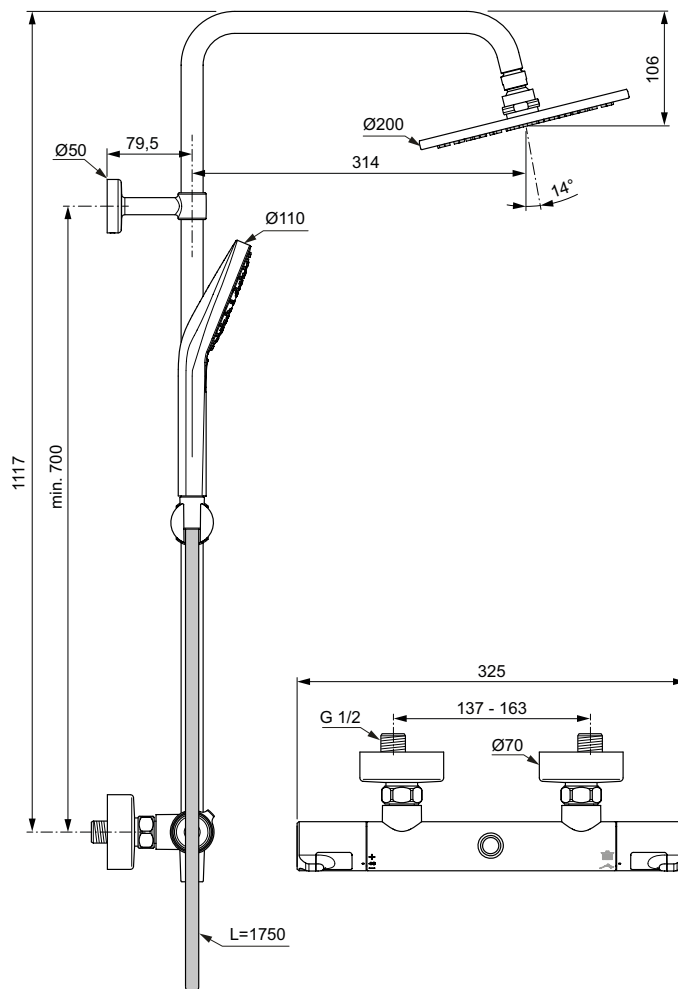

Ideal Standard

THERMOSTATIC

Ceratherm T50

Artikel ID: **A7225AA**

Douchesysteem met douchethermostaat

Douchesysteem met CeraTherm T50 douchethermostaat. Metalen hoofddouche met kogelgewricht, Ø200 mm. Idealrain Evo handdouche „Rond“ 110 mm. 3 functies handdouche (straal soorten: regen, stortregen en massage). Anti-kalk functie. Aansluiting G1/2". 8 l/min bij 3 bar. Watervoerende douchestang met drukknop bediende draaibare en schuifbare houder. Doucheslang „Idealflex“ 1750 mm. Aansluiting G1/2" geïntegreerd. CeraTherm T50 douchethermostaat DN 15. H.o.h. 150 mm. DVGW ingebouwde zekerheid. Cool Body. Terugslagklep. Sprong 82 mm. Geluidsarme verdeckte S-koppelingen (instelbaar van 137 - 163 mm). Thermostatisch waspatroon. Anti-kalk functie. Temperatuurinstelling met extra temperatuurbegrenzing (kinderveiligheid). Volumeregeling met eco-druktoets en keramische schijven. Geluidsniveau volgens norm DIN 4109, Groep 1.

Kleur: AA - Chroom

Technologie: FirmaFlow Therm

Meer productdetails:

Type:	Douchesystemen met douchemengkraan
Bevestiging:	Wandmontage
Bedieningsmechanisme:	Thermostatisch
Accreditaties:	EN1111
Werkdruk:	3
Volumedoorstroom (L):	12
Netto gewicht (kg):	3,70
Materiaal:	Messing verchromd

Hoogte (mm):	1152
Breedte (mm):	325
Diepte (mm):	494
Verpakkingselementen:	Glijstang+Handdouche+Houder+Kraan+Hoofddouche

Ideal Standard Produktions-GmbH

Corporate Village – Frame 21 Building, Da Vincilaan 2, B-1935 Zaventem