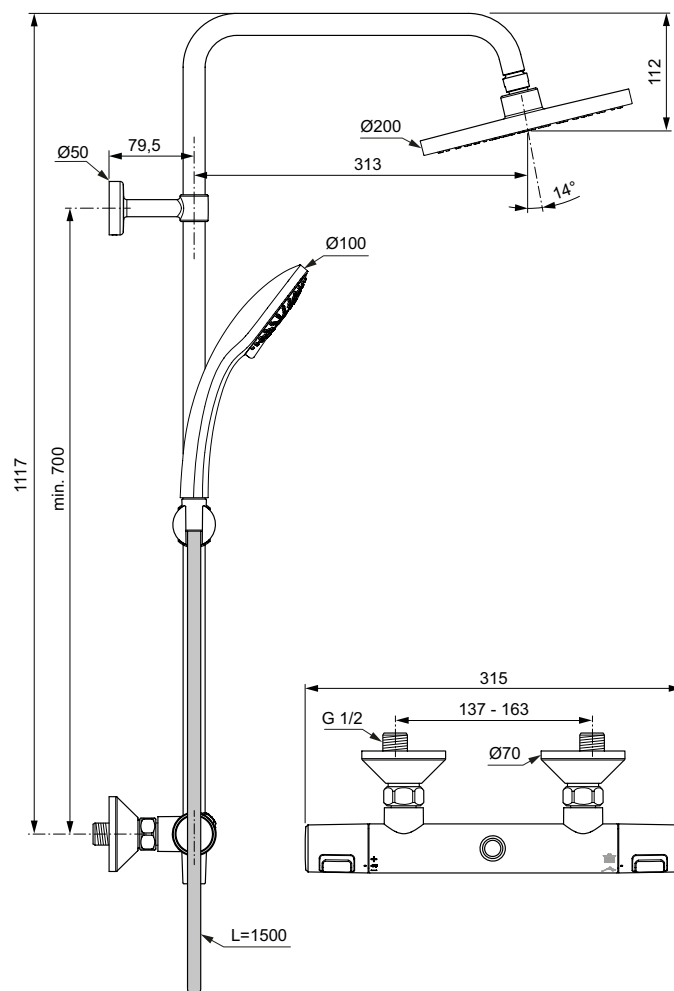

Ideal Standard

THERMOSTATIC

Ceratherm T25

Artikel ID: **A7208AA**

Douchesysteem met douchethermostaat

Douchesysteem met CeraTherm T25 douchethermostaat. Kunststof hoofddouche met kogelgewricht, Ø200 mm. Idealrain handdouche Ø100 mm. 3 functies handdouche (straal soorten: regen, stortregen en massage). Anti-kalk functie. Aansluiting G1/2". 8 l/min bij 3 bar. Watervoerende douchestang met drukknop bediende draaibare en schuifbare houder. Doucheslang „Idealflex“ 1500 mm. Aansluiting G1/2" geïntegreerd. CeraTherm T25 douchethermostaat DN 15. H.o.h. 150 mm. DVGW ingebouwde zekerheid. Cool Body. Terugslagklep. Sprong 80 mm. Geluidsarme verdeckte S-koppelingen (instelbaar van 137 - 163 mm). Thermostatisch waspatroon. Anti-kalk functie. Temperatuurinstelling met extra temperatuurbegrenzing (kinderveiligheid). Volumeregeling met eco-druktoets en keramische schijven. Geluidsniveau volgens norm DIN 4109, Groep 1.

Kleur: AA - Chroom

Technologie: FirmaFlow Therm

Meer productdetails:

Type:	Douchesystemen met douchemengkraan
Bevestiging:	Wandmontage
Bedieningsmechanisme:	Thermostatisch
Accreditaties:	EN1111
Werkdruk:	3
Volumedoorstroom (L):	12
Netto gewicht (kg):	3,60
Materiaal:	Messing verchromd

Hoogte (mm):	1152
Breedte (mm):	315
Diepte (mm):	492
Verpakkingselementen:	Glijstang+Handdouche+Houder+Kraan+Hoofddouche

Ideal Standard Produktions-GmbH

Corporate Village – Frame 21 Building, Da Vincilaan 2, B-1935 Zaventem