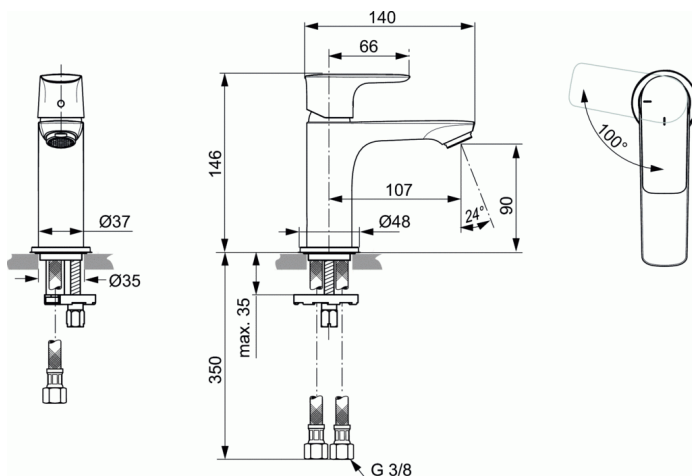

Product code: A7011

CONNECT AIR

Wastafelmengkraan zonder waste 5l/min, BlueStart Technology

Wastafelmengkraan zonder waste 5l/min, BlueStart
Technology

KLEUREN*

* AA = Chroom