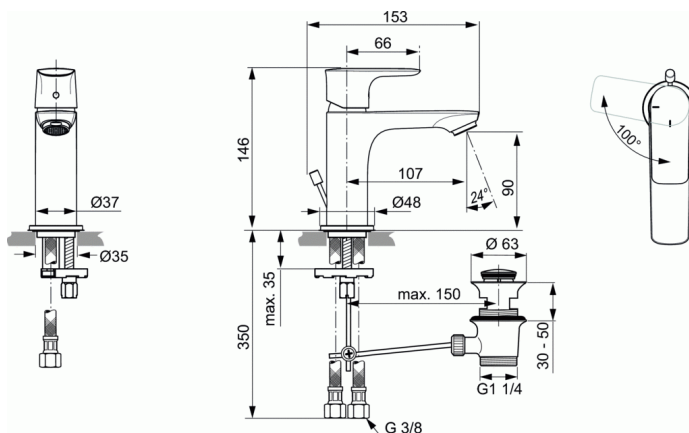

Product code: A7008

CONNECT AIR

Wastafelmengkraan met waste 5l/min, BlueStart Technology

Wastafelmengkraan met waste 5l/min, BlueStart
Technology

KLEUREN*

* AA = Chroom