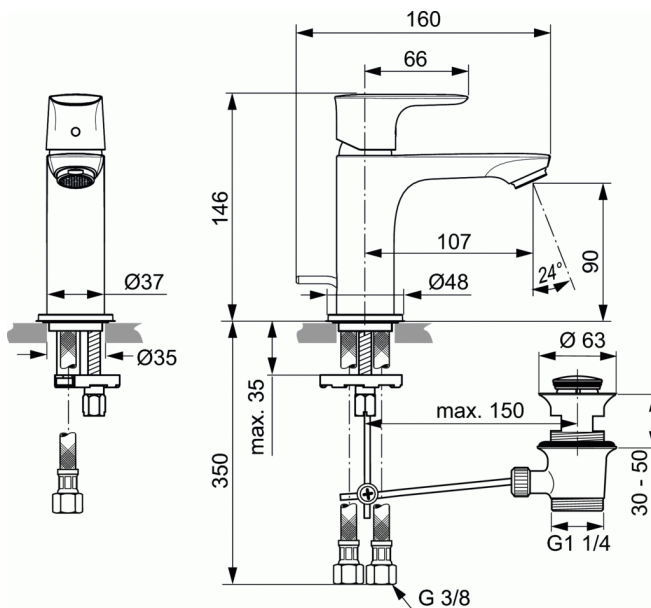

Product code: A7007

CONNECT AIR Wastafelmengkraan met waste 5l/min

Wastafelmengkraan met waste 5l/min

KLEUREN*

* AA = Chroom