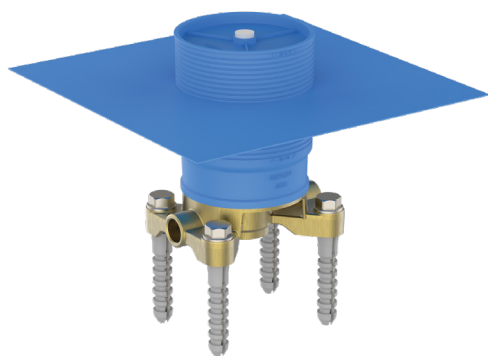

BUILT-IN

A6133NU

BUILT-IN | Inbouwdeel voor vrijstaande badkraan 106x136 mm in neutraal afwerking, 28 l/min (3 bar)

Afbeelding & technische tekening

Algemene informatie

Productcategorie:	Inbouwdelen
Producttype:	Inbouwdeel voor vrijstaande badkraan
Merk:	Ideal Standard
Collectie:	BUILT-IN
Colour:	NU - Neutraal
Afwerking van het oppervlak:	mat
Breedte (mm):	106
Lengte / sprong (mm):	136
Nettogewicht (kg):	1.70
EAN-code:	4015413331678

Downloads

- [Installation Guide](#)
- [Spare Parts List](#)

Productnormen & certificeringen

Naam van het WRAS-certificaat:	1604005
Naam van het ACS-certificaat:	24 ACC LY 177

Product specificaties

Kleurcode:	NU
Kleuromschrijving:	neutraal
Materiaal:	Metaal
Maximale volumestroom bij 3 bar (l/min):	28
Maximale volumestroom bij 3 bar (l/min) voor alle uitgangen:	28
Max. debiet bij 3 bar (l) voor uitloop:	28
PVD technologie:	Nee
Afwerking van het oppervlak:	mat
Aantal watertoevoeraansluitingen:	2
Bevestigingswijze:	Vloer / Inbouw