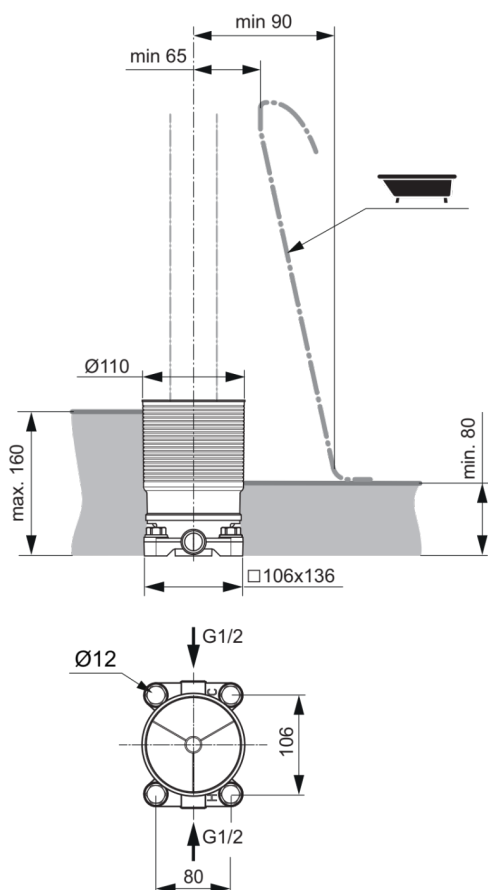

BUILT-IN

A6133NU

BUILT-IN | Inbouwdeel voor vrijstaande badkraan 106x136 mm in neutraal afwerking, 28 l/min (3 bar)

Afbeelding & technische tekening

Algemene informatie

Productcategorie:	Inbouwdelen
Producttype:	Inbouwdeel voor vrijstaande badkraan
Merk:	Ideal Standard
Collectie:	BUILT-IN
Colour:	NU - Neutraal
Afwerking van het oppervlak:	mat
Breedte (mm):	106
Lengte / sprong (mm):	136
Nettogewicht (kg):	1.70
EAN-code:	4015413331678

Downloads

- [Installation Guide](#)
- [Spare Parts List](#)

Productnormen & certificeringen

Naam van het WRAS-certificaat:	1604005
Naam van het ACS-certificaat:	24 ACC LY 177

Product specificaties

Kleurcode:	NU
Kleuromschrijving:	neutraal
Materiaal:	Metaal
Maximale volumestroom bij 3 bar (l/min):	28
Maximale volumestroom bij 3 bar (l/min) voor alle uitgangen:	28
Max. debiet bij 3 bar (l) voor uitloop:	28
PVD technologie:	Nee
Afwerking van het oppervlak:	mat
Aantal watertoevoeraansluitingen:	2
Bevestigingswijze:	Vloer / Inbouw