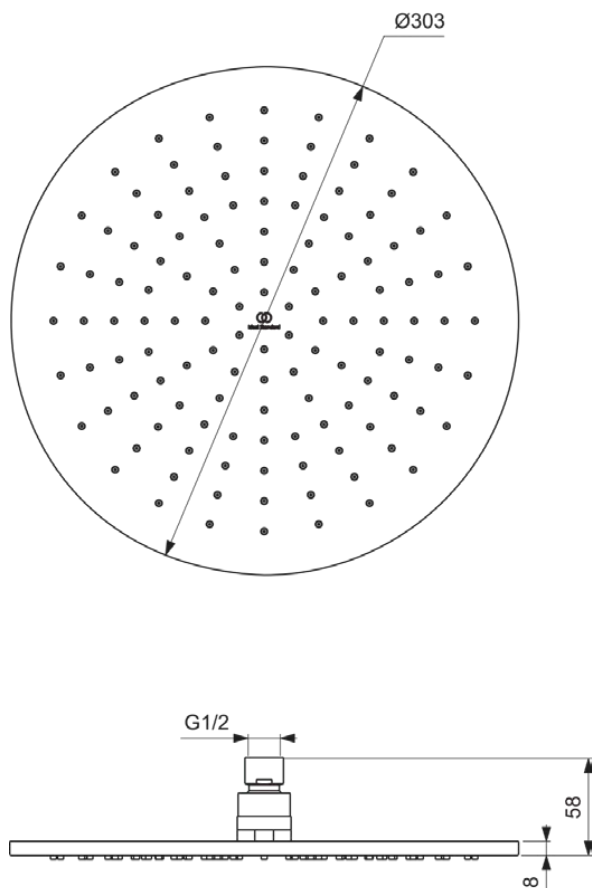

IDEALRAIN

A5803XG

IDEALRAIN | Hoofddouche 300x58x300 mm in matzwart afwerking, 12 l/min (3 bar) | Easy clean noppen, Metalen douchekop

Afbeelding & technische tekening

Algemene informatie

Productcategorie:	Hoofddouches
Producttype:	Hoofddouche
Merk:	Ideal Standard
Collectie:	IDEALRAIN
Colour:	XG - Matzwart
Afwerking van het oppervlak:	mat
Hoogte (mm):	300
Breedte (mm):	300
Lengte / sprong (mm):	58
Nettogewicht (kg):	1.10
EAN-code:	4015413351188

Kenmerken

Easy clean noppen

Metalen douchekop

Downloads

- [Declaration of Conformity](#)

Product specificaties

Instelbare straalsoorten:	Nee
Verstelbare sproeihoek:	Ja
Aantal straalsoorten:	1
Kleurcode:	XG
Kleuromschrijving:	matzwart
Gemakkelijk te reinigen noppen:	Ja
Materiaal:	Metaal
Maximale volumestroom bij 3 bar (l/min):	12
Maximale volumestroom bij 3 bar (l/min) voor alle uitgangen:	12
Max. debiet bij 3 bar (l) voor hoofddouche:	12
PVD technologie:	Nee
Oppervlakte dekking:	gecoat
Afwerking van het oppervlak:	mat
Draaibare hoofddouche:	Ja
Type straalsoort(en):	Regen
Waterbesparend:	Nee
Met terugslagklep:	Nee
Met volumestroombegrenzer:	Nee
Met douchearm:	Nee