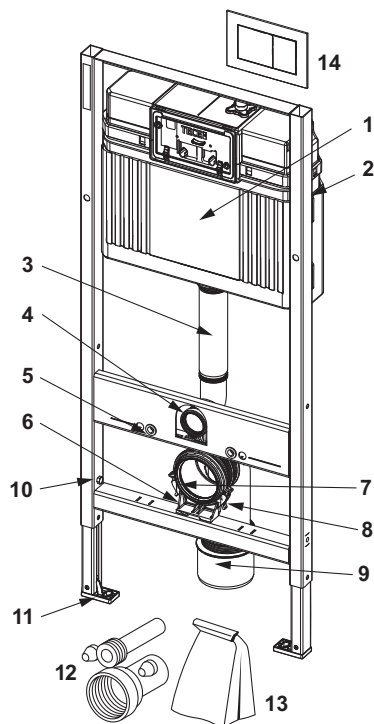

Inbouwframe:

- zelfdragend, gepoedercoat
- 2 bevestigingsbouten en moeren M 12
- bevestigingsset voor massieve wanden
- WC-afvoerbocht DN 90, inclusief PP overgangsstuk DN 90/100
- overgangsstuk ook geschikt voor horizontale inbouw
- WC-aansluitgarnituur DN 90, inclusief ruwbouwstop
- WC-geluidsdempingsset
- TECEnow duospoeling-bedieningsplaat in wit

Opmerking:

Bij keramische toiletputten met een klein steunvlak (= afstand vanaf het middelpunt tussen de bevestigingsschroeven tot aan de onderkant van het steunvlak niet groter dan 18 cm), bijv. V & B Memento, Sentique, Subway 2.0, moet de set stalen steunen 9041029 in het onderste deel van de bouwconstructie worden aangebracht.

Verkoopgegevens:

Productnaam: TECEbase WC-inbouwframe met Base-spoelkast , inclusief WC-bedieningsplaat TECEnow in wit, bouw-
hoogte 1120 mm
Goederenklasse: 910
Productgroep: 2009100010

Reserveonderdelen:

- | | | |
|----|---------|--|
| 1 | 9820466 | Base reservoir "open", compleet |
| 2 | 9820040 | Montageset voor Uni-spoelkast |
| 3 | 9820011 | Spoelbuis met O-ring, lengte 269 mm, droge afbouw |
| 4 | 9820015 | Afdichting valpijp/toevoerbuis |
| 5 | 9820071 | Klinkmoer |
| 6 | 9820348 | Houder voor WC-afvoerbocht compleet, montage op
traverse onderaan (vanaf 04/2017) |
| 7 | 9820139 | Afdichting voor WC-afvoerbocht/afvoerbuis DN 90 |
| 8 | 9820134 | WC-afvoerbocht DN 90 (PP) |
| 9 | 9820136 | Adapter DN 90/100, PP |
| 10 | 9820072 | Rem voor steunvoet |
| 11 | 9820239 | Steunvoet uit kunststof (1st.) |
| 12 | 9820057 | WC-aansluitset DN 90 |
| 13 | 9820494 | Zak met bevestigingsmateriaal etc. voor inbouwreser-
voir |
| 14 | 9240400 | |