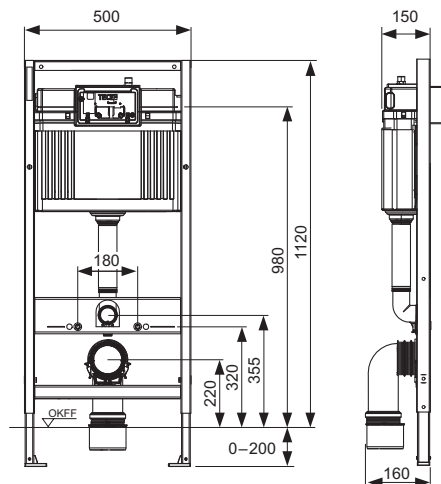

TECEbase WC-inbouwframe met Base-spoelkast, inclusief bedieningsplaat TECEnow in wit, bouwhoogte 1120 mm

Artikelnummer: 9400413

VE 1: 1 st.
VE 2: 10 st.
VE 3: 60 st.

Beschrijving:

WC-inbouwframe inclusief "easy fit" bedieningsplaat montage. Voor enkelblokmontage, geschikt als voorwandinbouwframe voor massieve wanden en voor de inbouw in metaal- of houtprofielwanden.

Inbouwframe:

- zelfdragend, gepoedercoat
- 2 bevestigingsbouten en moeren M 12
- bevestigingsset voor massieve wanden
- WC-afvoerbocht DN 90, inclusief PP overgangsstuk DN 90/100
- overgangsstuk ook geschikt voor horizontale inbouw
- WC-aansluitgarnituur DN 90, inclusief ruwbouwstop
- WC-geluidsdempingsset
- TECEnow duospoeling-bedieningsplaat in wit

Opmerking:

Bij keramische toiletputten met een klein steunvlak (= afstand vanaf het middelpunt tussen de bevestigingsschroeven tot aan de onderkant van het steunvlak niet groter dan 18 cm), bijv. V & B Memento, Sentique, Subway 2.0, moet de set stalen steunen 9041029 in het onderste deel van de bouwconstructie worden aangebracht.

Verkoopgegevens:

Productnaam: TECEbase WC-inbouwframe met Base-spoelkast , inclusief WC-bedieningsplaat TECEnow in wit, bouw-
hoogte 1120 mm
Goederenklasse: 910
Productgroep: 2009100010

Reserveonderdelen: