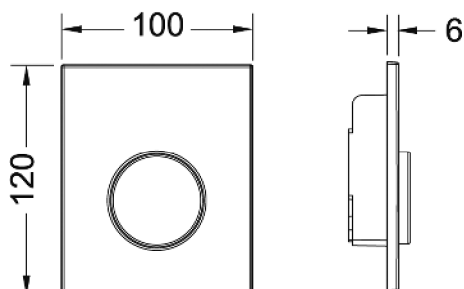

**TECEloop urinoirbedieningsplaat van kunststof incl. cartouche**

Artikelnummer: 9242600

Kleur: Wit

**Beschrijving:**

Bedieningsplaat voor TECE urinoir-drukspoelerbehuizing U 1; drukspoeler klasse 1,5 en 4 (EN 12541); spoelhoeveelheid instelbaar op 1, 2 of 4 liter; toepasbaar vanaf een minimale stromingsdruk van 0,5 bar.

Bestaande uit:

- cartouche voor drukspoeler
- zeer vlakke kunststof bedieningsplaat
- bedieningsstang en bevestigingsmateriaal

Afmetingen (b x h x d): 100 x 120 x 6 mm

**Verkoopgegevens:**

TECEloop urinoir-bedieningsplaat kunststof met cartouche, wit

**Maatvoeringstekeningen:**

Reserveonderdelen:

1 9820031 Cartouche voor drukspoeler U 1