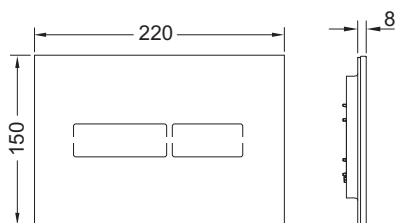

Afmetingen (b x h x d): 220 x 150 x 8 mm

Functie van de elektronica:

de sensor herkent wanneer iemand de wc nadert en pas dan wordt de spoelknop verlicht. De spoeling wordt zonder aanraking of door de toets even aan te raken geactiveerd. Door programmering met de TECElux Mini programmeerbare afstandsbediening (best.-nr. 9240971) kan de elektronica aan individuele eisen worden aangepast.

#### Verkoopgegevens:

Productnaam: TECElux Mini bedieningsplaat met elektronische spoeler Touch-bediening, glas wit

Goederenklasse: 904

Productgroep: 2009040250

**Reserveonderdelen:**

- |   |         |   |
|---|---------|---|
| 1 | 9820369 | Afdekplaat glas wit                                       |
| 2 | 9820397 | Bevestigingsframe   |
| 3 | 9820284 | Aandrijfmotor   |
|   | 9820493 | Aandrijfmotor voor TECE-spoelkast (bouwdiepte 13 en 8 cm) |
| 4 | 9820497 | Bevestigingsschroeven "easy fit"                          |
| 5 | 9820263 | Bevestigingsschroeven                                     |
| 6 | 9820390 | Demontage- en programmeersleutel                          |