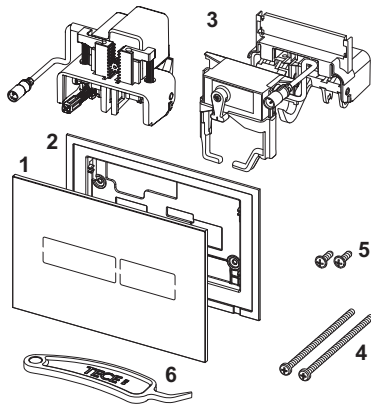

Afmetingen (b x h x d): 220 x 150 x 8 mm

Functie van de elektronica:

de sensor herkent wanneer iemand de wc nadert en pas dan wordt de spoelknop verlicht. De spoeling wordt zonder aanraking of door de toets even aan te raken geactiveerd. Door programmering met de TECElux Mini programmeerbare afstandsbediening (best.-nr. 9240971) kan de elektronica aan individuele eisen worden aangepast.

#### Verkoopgegevens:

Productnaam: TECElux Mini bedieningsplaat met elektronische spoeler Touch-bediening, glas wit

Goederenklasse: 904

Productgroep: 2009040250

**Reserveonderdelen:**

- |   |         |   |
|---|---------|---|
| 1 | 9820369 | Afdekplaat glas wit                                       |
| 2 | 9820397 | Bevestigingsframe   |
| 3 | 9820284 | Aandrijfmotor   |
|   | 9820493 | Aandrijfmotor voor TECE-spoelkast (bouwdiepte 13 en 8 cm) |
| 4 | 9820497 | Bevestigingsschroeven "easy fit"                          |
| 5 | 9820263 | Bevestigingsschroeven                                     |
| 6 | 9820390 | Demontage- en programmeersleutel                          |