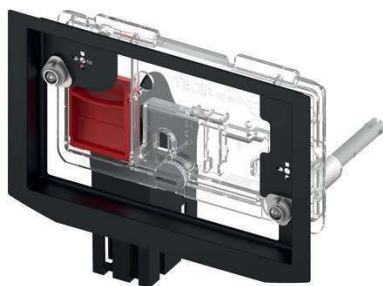

TECE datablad

TECE inworpshacht voor reinigingstabletten.

Artikelnummer: 9240950

Beschrijving:

Voor het inwerpen van wc-reinigingstabletten in TECE spoelkasten (bouwdiepte 13 cm). Te combineren met nagenoeg alle TECE bedieningsplaten of TECElux bedieningsplaten van glas, voor inbouw aan de voorzijde. Geschikt voor vlakke inbouw. Nagenoeg alle TECE bedieningsplaten kunnen worden uitgebreid.

Verkoopgegevens:

TECE inworpshacht voor reinigingstabletten.

Reserveonderdelen:

- | | | |
|---|---------|----------------------------------|
| 1 | 9820191 | Set klemschroeven |
| 2 | 9820263 | Bevestigingsschroeven |
| 3 | 9820349 | Geleidestangen voor inworpshacht |