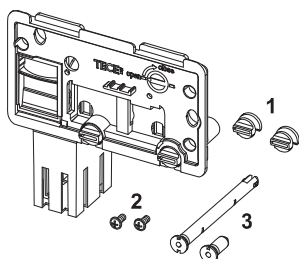

TECE datablad

TECE inworpshacht voor reinigingstabletten.

Artikelnummer: 9240950

Beschrijving:

Voor het inwerpen van wc-reinigingstabletten in TECE spoelkasten (bouwdiepte 13 cm). Te combineren met nagenoeg alle TECE bedieningsplaten of TECElux bedieningsplaten van glas, voor inbouw aan de voorzijde. Geschikt voor vlakke inbouw. Nagenoeg alle TECE bedieningsplaten kunnen worden uitgebreid.

Verkoopgegevens:

TECE inworpshacht voor reinigingstabletten.

Reserveonderdelen:

- | | | |
|---|---------|----------------------------------|
| 1 | 9820191 | Set klemschroeven |
| 2 | 9820263 | Bevestigingsschroeven |
| 3 | 9820349 | Geleidestangen voor inworpshacht |