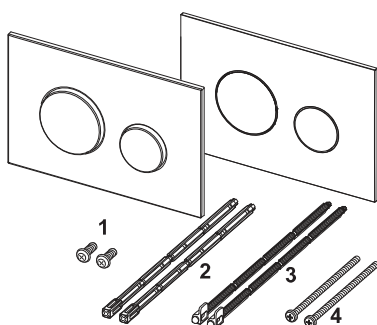

**TECEloop wc-bedieningsplaat van kunststof voor duospoeltechniek**

Artikelnummer: 9240926

Kleur: Mat wit

Beschrijving:

Bedieningsplaat voor TECE-reservoir voor front- of planchetbediening. Zeer vlakke kunststof bedieningsplaat met rubbergedempte bedieningstoetsen, inclusief bedieningsstangen en bevestigingsmateriaal. Geschikt voor vlakke inbouw in combinatie met het wc-inbouwraam en TECE-afstandhouder. Te combineren met inworpshacht voor reinigingstabletten.
Afmetingen (b x h x d): 220 x 150 x 5 mm

Verkoopgegevens:

TECEloop wc-bedieningsplaat van kunststof voor duospoeltechniek, mat wit

Maatvoeringstekeningen:**Reserveonderdelen:**

- | | | |
|---|---------|----------------------------------|
| 1 | 9820263 | Bevestigingsschroeven |
| 2 | 9820022 | Bedieningsstangen |
| 3 | 9820498 | Bevestigingsstangen "easy fit" |
| 4 | 9820497 | Bevestigingsschroeven "easy fit" |