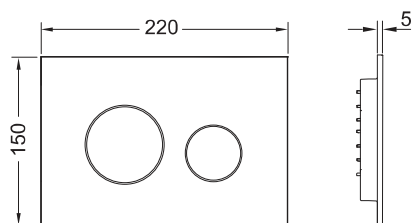

**TECEloop wc-bedieningsplaat van kunststof voor duospoeltechniek**

Artikelnummer: 9240926

Kleur: Mat wit

Beschrijving:

Bedieningsplaat voor TECE-reservoir voor front- of planchetbediening. Zeer vlakke kunststof bedieningsplaat met rubbergedempte bedieningstoetsen, inclusief bedieningsstangen en bevestigingsmateriaal. Geschikt voor vlakke inbouw in combinatie met het wc-inbouwraam en TECE-afstandhouder. Te combineren met inworpshacht voor reinigingstabletten.
Afmetingen (b x h x d): 220 x 150 x 5 mm

Verkoopgegevens:

TECEloop wc-bedieningsplaat van kunststof voor duospoeltechniek, mat wit

Maatvoeringstekeningen:**Reserveonderdelen:**

- | | | |
|---|---------|----------------------------------|
| 1 | 9820263 | Bevestigingsschroeven |
| 2 | 9820022 | Bedieningsstangen |
| 3 | 9820498 | Bevestigingsstangen "easy fit" |
| 4 | 9820497 | Bevestigingsschroeven "easy fit" |