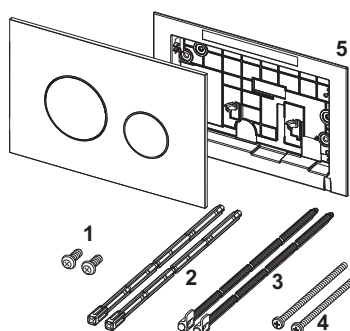

### Beschrijving:

Bedieningsplaat voor TECE-reservoir voor front- of planchetbediening. Zeer vlakke kunststof bedieningsplaat met rubbergedempte bedieningstoetsen, inclusief bedieningsstangen en bevestigingsmateriaal. Geschikt voor vlakke inbouw in combinatie met het WC-inbouwraam en TECE-afstandhouder. Te combineren met inworpschacht voor reinigingstabletten.

Afmetingen (b x h x d): 220 x 150 x 5 mm

### Verkoopgegevens:

Productnaam: TECEloop WC-bedieningsplaat van kunststof voor duospoeltechniek, glanzend chroom

Goederenklasse: 904

Productgroep: 2009040040

### Reserveonderdelen:

- |   |         |                                  |
|---|---------|----------------------------------|
| 1 | 9820263 | Bevestigingsschroeven            |
| 2 | 9820022 | Bedieningsstangen                |
| 3 | 9820498 | Bevestigingsstangen "easy fit"   |
| 4 | 9820497 | Bevestigingsschroeven "easy fit" |
| 5 | 9820346 | Bevestigingsframe                |