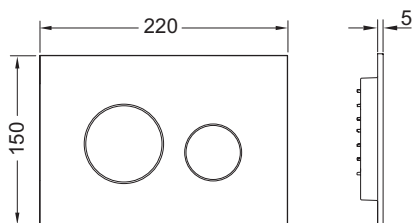

### Beschrijving:

Bedieningsplaat voor TECE-reservoir voor front- of planchetbediening. Zeer vlakke kunststof bedieningsplaat met rubbergedempte bedieningstoetsen, inclusief bedieningsstangen en bevestigingsmateriaal. Geschikt voor vlakke inbouw in combinatie met het WC-inbouwraam en TECE-afstandhouder. Te combineren met inworpschacht voor reinigingstabletten.

Afmetingen (b x h x d): 220 x 150 x 5 mm

### Verkoopgegevens:

Productnaam: TECEloop WC-bedieningsplaat van kunststof voor duospoeltechniek, glanzend chroom

Goederenklasse: 904

Productgroep: 2009040040