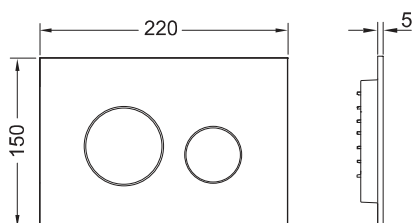

TECEloop WC-bedieningsplaat van kunststof voor duospoeltechniek

Artikelnummer: 9240920

Kleur: Wit

Beschrijving:

Bedieningsplaat voor TECE-reservoir voor front- of planchetbediening. Zeer vlakke kunststof bedieningsplaat met rubbergedemp- te bedieningstoetsen, inclusief bedieningsstangen en bevestigingsmateriaal. Geschikt voor vlakke inbouw in combinatie met het WC-inbouwraam en TECE-afstandhouder. Te combineren met inworpshacht voor reinigingstabletten.
Afmetingen (b x h x d): 220 x 150 x 5 mm

Verkoopgegevens:

Productnaam: TECEloop WC-bedieningsplaat van kunststof voor duospoeltechniek, wit

Maatvoeringstekeningen:

Reserveonderdelen:

- | | | |
|---|---------|----------------------------------|
| 1 | 9820263 | Bevestigingsschroeven |
| 2 | 9820022 | Bedieningsstangen |
| 3 | 9820498 | Bevestigingsstangen "easy fit" |
| 4 | 9820497 | Bevestigingsschroeven "easy fit" |
| 5 | 9820346 | Bevestigingsframe |