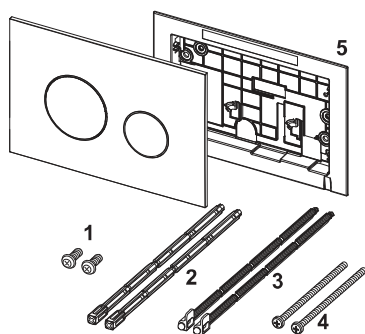

TECEloop WC-bedieningsplaat van kunststof voor duospoeltechniek

Artikelnummer: 9240920

Kleur: Wit

Beschrijving:

Bedieningsplaat voor TECE-reservoir voor front- of planchetbediening. Zeer vlakke kunststof bedieningsplaat met rubbergedemp- te bedieningstoetsen, inclusief bedieningsstangen en bevestigingsmateriaal. Geschikt voor vlakke inbouw in combinatie met het WC-inbouwraam en TECE-afstandhouder. Te combineren met inworpshacht voor reinigingstabletten.
Afmetingen (b x h x d): 220 x 150 x 5 mm

Verkoopgegevens:

Productnaam: TECEloop WC-bedieningsplaat van kunststof voor duospoeltechniek, wit

Maatvoeringstekeningen:

Reserveonderdelen:

- | | | |
|---|---------|----------------------------------|
| 1 | 9820263 | Bevestigingsschroeven |
| 2 | 9820022 | Bedieningsstangen |
| 3 | 9820498 | Bevestigingsstangen "easy fit" |
| 4 | 9820497 | Bevestigingsschroeven "easy fit" |
| 5 | 9820346 | Bevestigingsframe |