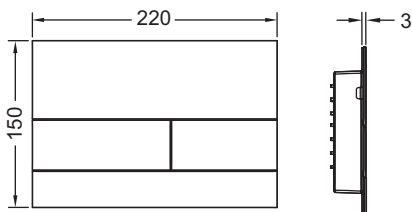

TECESquare II metaal WC-bedieningsplaat voor duospoeltechniek

Artikelnummer: 9240833

Kleur: Mat zwart

Showroommodel: Ja

VE 1: 1 st.

VE 2: 10 st.

Beschrijving:

Bedieningsplaat voor TECE reservoir voor front of planchetbediening. Extra vlakke metalen bedieningsplaat met twee geveerde kanteltoetsen. Inclusief bedieningsstangen, bevestigingsmateriaal en demontage gereedschap. Te combineren met inworp-schacht voor reinigingstabletten.

Afmetingen (b x h x d): 220 x 150 x 3 mm

Verkoopgegevens:

Productnaam: TECESquare II metaal WC-bedieningsplaat voor duospoeltechniek, mat zwart

Goederenklasse: 904

Productgroep: 2009040070

Reserveonderdelen: