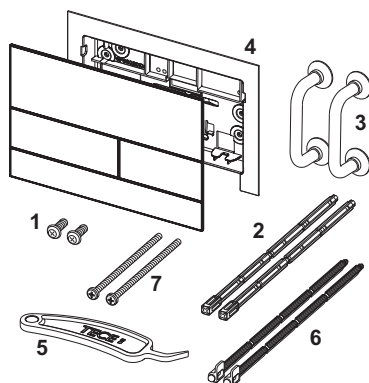

TECESquare II metaal WC-bedieningsplaat voor duospoeltechniek

Artikelnummer: 9240833

Kleur: Mat zwart

Showroommodel: Ja

VE 1: 1 st.

VE 2: 10 st.

Beschrijving:

Bedieningsplaat voor TECE reservoir voor front of planchetbediening. Extra vlakke metalen bedieningsplaat met twee geveerde kanteltoetsen. Inclusief bedieningsstangen, bevestigingsmateriaal en demontage gereedschap. Te combineren met inworp-schacht voor reinigingstabletten.

Afmetingen (b x h x d): 220 x 150 x 3 mm

Verkoopgegevens:

Productnaam: TECESquare II metaal WC-bedieningsplaat voor duospoeltechniek, mat zwart

Goederenklasse: 904

Productgroep: 2009040070

Reserveonderdelen:

- | | | |
|---|---------|----------------------------------|
| 1 | 9820263 | Bevestigingsschroeven |
| 2 | 9820022 | Bedieningsstangen |
| 3 | 9820180 | Zuignappen |
| 4 | 9820347 | Bevestigingsframe |
| 5 | 9820390 | Demontage- en programmeersleutel |
| 6 | 9820498 | Bevestigingsstangen "easy fit" |
| 7 | 9820497 | Bevestigingsschroeven "easy fit" |