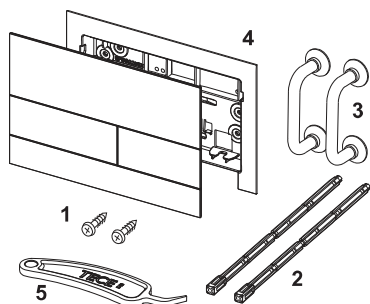

TECE datablad

TECEsquare II metaal wc-bedieningsplaat voor duospoeltechniek

Artikelnummer: 9240830

Kleur: Rvs geborsteld (met beschermlaag tegen vingerafdrukken)

Beschrijving:

Bedieningsplaat voor TECE reservoir voor front- of planchetbediening. Extra vlakke metalen bedieningsplaat met twee geveerde kanteltoetsen. Inclusief bedieningsstangen, bevestigingsmateriaal en demontagegereedschap. Niet te combineren met inworp-schacht voor reinigingstabletten.

Afmetingen (b x h x d): 220 x 150 x 3 mm

WC-inbouwraam is in het product geïntegreerd!

Verkoopgegevens:

TECEsquare wc-bedieningsplaat metaal 2, geborsteld rvs (met anti-vingerprint)

Maatvoeringstekeningen:

Reserveonderdelen:

| | | |
|---|---------|----------------------------------|
| 1 | 9820263 | Bevestigingsschroeven |
| 2 | 9820022 | Bedieningsstangen |
| 3 | 9820180 | Zuignappen |
| 4 | 9820347 | Bevestigingsframe |
| 5 | 9820390 | Demontage- en programmeersleutel |
