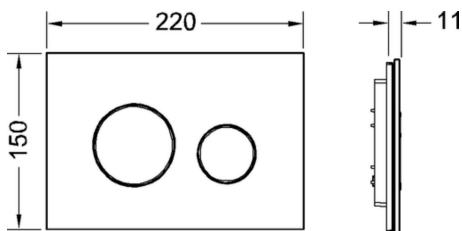

#### Beschrijving:

Bedieningsplaat voor TECE reservoir voor front- of planchetbediening. Vlakke glazen bedieningsplaat met twee geveerde bedieningstoetsen. Geschikt voor vlakke inbouw in combinatie met het wc-inbouwraam (bijv. 9240649). Te combineren met inworp-schacht voor reinigingstabletten.

Afmetingen (B x H x D): 220 x 150 x 11 mm

---

#### Maatvoeringstekeningen:

---