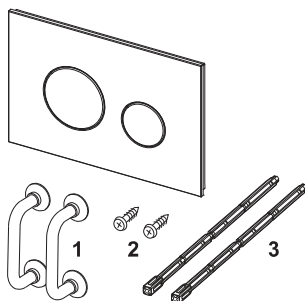

Reserveonderdelen:

1	9820180	Zuignappen
2	9820263	Bevestigingsschroeven
3	9820022	Bedieningsstangen