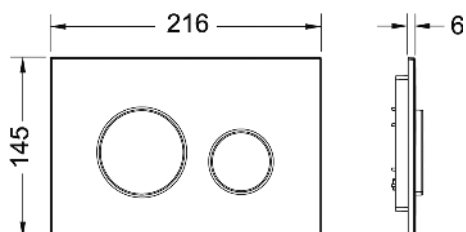

Maatvoeringstekeningen: