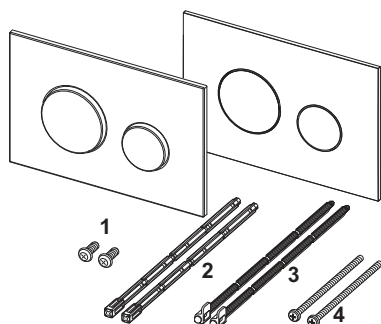

Reserveonderdelen:

1	9820263	Bevestigingsschroeven
2	9820022	Bedieningsstangen
3	9820498	Bevestigingsstangen "easy fit"
4	9820497	Bevestigingsschroeven "easy fit"